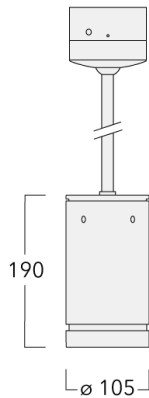

134-2440

DAS110-PR LED

we-ef

Spécifications

Description du matériel

Corps	Corps en fonte d'aluminium, visserie inox avec traitement PCS
Lentille	Verre de sécurité
Couleurs	RAL9004 Noir de sécurité RAL9007 Aluminium gris RAL7016 Gris anthracite RAL9016 Blanc signalisation
Joint	Joint silicone CCG®
Visserie	PCS Inox avec recouvrement polymère
IP	IP66
IK	IK07
Protection contre la corrosion	5CE

Description électrique

Alimentation électrique	220-240V / 50-60 Hz
Driver	Driver électronique séparé thermiquement
Power factor	>0.9
Protection contre les surtensions	1/2 kV

WE-EF Switzerland AG

Himmelrichstrasse 6, 6003 Luzern - Téléphone: +41 22 752 49 94

info.switzerland@we-ef.com - <https://we-ef.com/ch_fr>

Sous réserve de modifications techniques et d'erreurs. - Généré le 23/10/2024