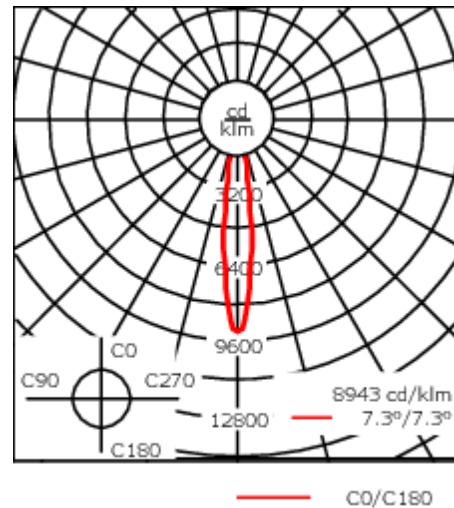

134-2440

DAS110-PR LED

we-ef

Spécifications

Description du matériel

Corps	Corps en fonte d'aluminium, visserie inox avec traitement PCS
Lentille	Verre de sécurité
Couleurs	RAL9004 Noir de sécurité RAL9007 Aluminium gris RAL7016 Gris anthracite RAL9016 Blanc signalisation
Joint	Joint silicone CCG®
Visserie	PCS Inox avec recouvrement polymère
IP	IP66
IK	IK07
Protection contre la corrosion	5CE

Description électrique

Alimentation électrique	220-240V / 50-60 Hz
Driver	Driver électronique séparé thermiquement
Power factor	>0.9
Protection contre les surtensions	1/2 kV

WE-EF Switzerland AG

Himmelrichstrasse 6, 6003 Luzern - Téléphone: +41 22 752 49 94

info.switzerland@we-ef.com - <https://we-ef.com/ch_fr>

Sous réserve de modifications techniques et d'erreurs. - Généré le 23/10/2024