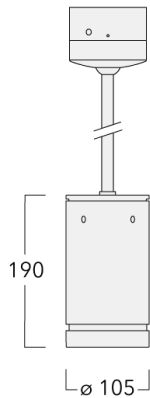

Spezifikationen

Materialbeschreibung

Gehäuse	Korrosionsbeständiger Aluminiumguss / Strangpressprofil
Abdeckung	Sicherheitsglas
Farben	RAL9004 Signalschwarz RAL9007 Graualuminium RAL7016 Anthrazitgrau RAL9016 Verkehrsweiß
Dichtung	CCG® Silikondichtung
Schrauben	PCS beschichtete Edelstahlschrauben
Schutzart	IP66
Schlagfestigkeit	IK07
Korrosionsbeständigkeit	5CE

Elektrische Beschreibung

Netz	220-240V / 50-60 Hz
Netzgerät / Vorschaltgerät	Eingebaute elektronische Betriebsgeräte, thermisch getrennt
Leistungsfaktor	>0.9
Überspannungsschutz	1/2 kV

WE-EF Switzerland AG

Himmelrichstrasse 6, 6003 Luzern - Tel: +41 41 210 49 95

info.switzerland@we-ef.com - <https://we-ef.com/ch_de>

Technische Änderungen und Irrtümer vorbehalten. - Erstellt am 23.10.2024