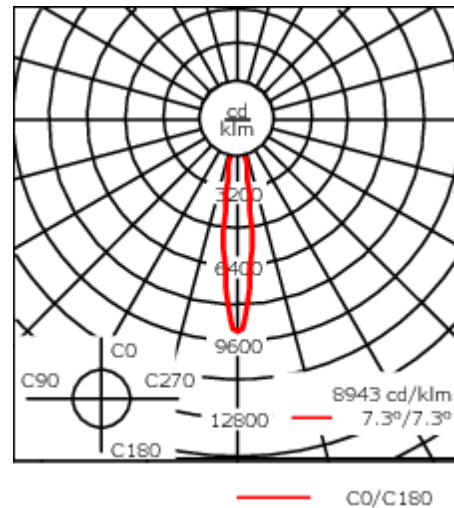

Spezifikationen

Materialbeschreibung

Gehäuse	Korrosionsbeständiger Aluminiumguss / Strangpressprofil
Abdeckung	Sicherheitsglas
Farben	RAL9004 Signalschwarz RAL9007 Graualuminium RAL7016 Anthrazitgrau RAL9016 Verkehrsweiß
Dichtung	CCG® Silikondichtung
Schrauben	PCS beschichtete Edelstahlschrauben
Schutzart	IP66
Schlagfestigkeit	IK07
Korrosionsbeständigkeit	5CE

Elektrische Beschreibung

Netz	220-240V / 50-60 Hz
Netzgerät / Vorschaltgerät	Eingebaute elektronische Betriebsgeräte, thermisch getrennt
Leistungsfaktor	>0.9
Überspannungsschutz	1/2 kV

WE-EF Switzerland AG

Himmelrichstrasse 6, 6003 Luzern - Tel: +41 41 210 49 95

info.switzerland@we-ef.com - <https://we-ef.com/ch_de>

Technische Änderungen und Irrtümer vorbehalten. - Erstellt am 23.10.2024