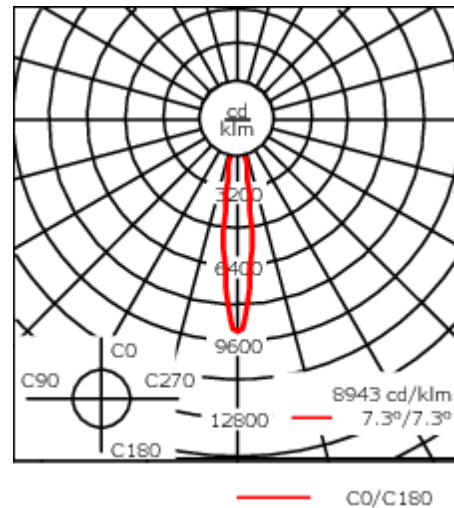

134-2441

DAS110-PR LED

we-ef

Spécifications

Description du matériel

Corps	Corps en fonte d'aluminium, visserie inox avec traitement PCS
Lentille	Verre de sécurité
Couleurs	RAL9004 Noir de sécurité RAL9007 Aluminium gris RAL7016 Gris anthracite RAL9016 Blanc signalisation
Joint	Joint silicone CCG®
Visserie	PCS Inox avec recouvrement polymère
IP	IP66
IK	IK07
Protection contre la corrosion	5CE

Description électrique

Alimentation électrique	220-240V / 50-60 Hz
Driver	Driver électronique séparé thermiquement
Power factor	>0.9
Protection contre les surtensions	1/2 kV

WE-EF Switzerland AG

Himmelrichstrasse 6, 6003 Luzern - Téléphone: +41 22 752 49 94

info.switzerland@we-ef.com - <https://we-ef.com/ch_fr>

Sous réserve de modifications techniques et d'erreurs. - Généré le 23/11/2024