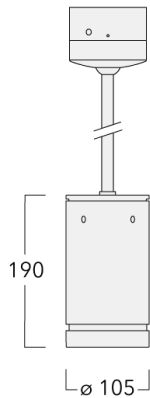

134-2441

DAS110-PR LED

we-ef

Spécifications

Description du matériel

Corps	Corps en fonte d'aluminium, visserie inox avec traitement PCS
Lentille	Verre de sécurité
Couleurs	RAL9004 Noir de sécurité RAL9007 Aluminium gris RAL7016 Gris anthracite RAL9016 Blanc signalisation
Joint	Joint silicone CCG®
Visserie	PCS Inox avec recouvrement polymère
IP	IP66
IK	IK07
Protection contre la corrosion	5CE

Description électrique

Alimentation électrique	220-240V / 50-60 Hz
Driver	Driver électronique séparé thermiquement
Power factor	>0.9
Protection contre les surtensions	1/2 kV

WE-EF Switzerland AG

Himmelrichstrasse 6, 6003 Luzern - Téléphone: +41 22 752 49 94

info.switzerland@we-ef.com - <https://we-ef.com/ch_fr>

Sous réserve de modifications techniques et d'erreurs. - Généré le 23/11/2024