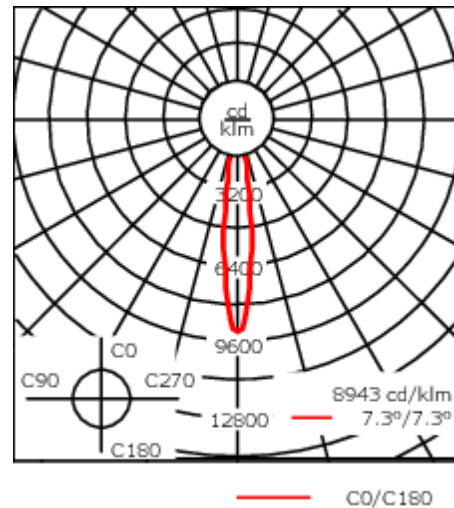

Spécifications

Description du matériel

Corps	Corps en fonte d'aluminium, visserie inox avec traitement PCS
Lentille	Verre de sécurité
Couleurs	RAL9004 Noir de sécurité RAL9007 Aluminium gris RAL7016 Gris anthracite RAL9016 Blanc signalisation
Joint	Joint silicone CCG®
Visserie	PCS Inox avec recouvrement polymère
IP	IP66
IK	IK07
Protection contre la corrosion	5CE

Description électrique

Alimentation électrique	220-240V / 50-60 Hz
Driver	Driver électronique séparé thermiquement
Power factor	>0.9
Protection contre les surtensions	1/2 kV

WE-EF Switzerland AG

Himmelrichstrasse 6, 6003 Luzern - Téléphone: +41 22 752 49 94

info.switzerland@we-ef.com - <https://we-ef.com/ch_fr>

Sous réserve de modifications techniques et d'erreurs. - Généré le 23/11/2024