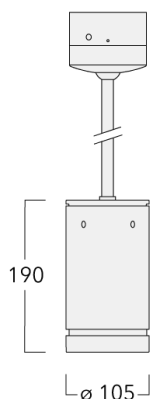

Spécifications

Description du matériel

Corps	Corps en fonte d'aluminium, visserie inox avec traitement PCS
Lentille	Verre de sécurité
Couleurs	RAL9004 Noir de sécurité RAL9007 Aluminium gris RAL7016 Gris anthracite RAL9016 Blanc signalisation
Joint	Joint silicone CCG®
Visserie	PCS Inox avec recouvrement polymère
IP	IP66
IK	IK07
Protection contre la corrosion	5CE

Description électrique

Alimentation électrique	220-240V / 50-60 Hz
Driver	Driver électronique séparé thermiquement
Power factor	>0.9
Protection contre les surtensions	1/2 kV

WE-EF Switzerland AG

Himmelrichstrasse 6, 6003 Luzern - Téléphone: +41 22 752 49 94

info.switzerland@we-ef.com - <https://we-ef.com/ch_fr>

Sous réserve de modifications techniques et d'erreurs. - Généré le 23/10/2024