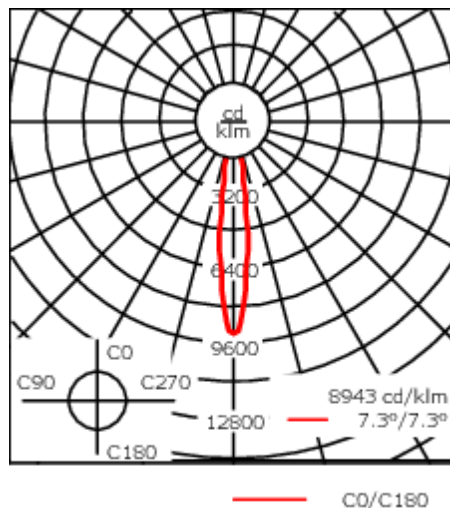

Spécifications

Description du matériel

Corps	Corps en fonte d'aluminium, visserie inox avec traitement PCS
Lentille	Verre de sécurité
Couleurs	RAL9004 Noir de sécurité RAL9007 Aluminium gris RAL7016 Gris anthracite RAL9016 Blanc signalisation
Joint	Joint silicone CCG®
Visserie	PCS Inox avec recouvrement polymère
IP	IP66
IK	IK07
Protection contre la corrosion	5CE

Description électrique

Alimentation électrique	220-240V / 50-60 Hz
Driver	Driver électronique séparé thermiquement
Power factor	>0.9
Protection contre les surtensions	1/2 kV

WE-EF Switzerland AG

Himmelrichstrasse 6, 6003 Luzern - Téléphone: +41 22 752 49 94

info.switzerland@we-ef.com - <https://we-ef.com/ch_fr>

Sous réserve de modifications techniques et d'erreurs. - Généré le 23/10/2024