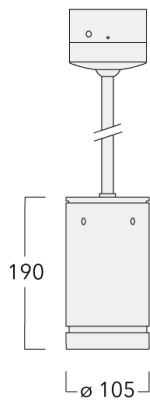

Spécifications

Description du matériel

Corps	Corps en fonte d'aluminium, visserie inox avec traitement PCS
Lentille	Verre de sécurité
Couleurs	RAL9004 Noir de sécurité RAL9007 Aluminium gris RAL7016 Gris anthracite RAL9016 Blanc signalisation
Joint	Joint silicone CCG®
Visserie	PCS Inox avec recouvrement polymère
IP	IP66
IK	IK07
Protection contre la corrosion	5CE

Description électrique

Alimentation électrique	220-240V / 50-60 Hz
Driver	Driver électronique séparé thermiquement
Power factor	>0.9
Protection contre les surtensions	1/2 kV

WE-EF Switzerland AG

Himmelrichstrasse 6, 6003 Luzern - Téléphone: +41 22 752 49 94

info.switzerland@we-ef.com - <https://we-ef.com/ch_fr>

Sous réserve de modifications techniques et d'erreurs. - Généré le 23/11/2024