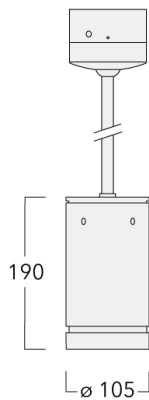

134-2443

DAS110-PR LED

we-ef

Description

IP66, Classe I. IK07. Corps en fonte d'aluminium. Visserie inox avec traitement PCS. Protection contre la corrosion 5CE. Joint silicone CCG®. Verre de sécurité. Deux entrées de câble.

Luminaire disponible avec un caisson de hauteur 190mm, 250mm et 300mm.

Version en 2200K disponible. À préciser lors de la demande de devis.

Poids	2,60 kg
Types photométries	faisceau symétrique, ultra intensif, 'cut-off' [EES]
Type de Lampes	LED-6/12W / 700 mA - 2700 K
IRC	80
Alimentation électrique	ballast électronique
LEDs	6
Rated input power	14.5 W
Flux lumineux nominal (lm)	
LED Lumen	270
Total Lumen	1620
Tj	85
Rated lumens (lm)	
LED Lumen	237.3
Total Lumen	1424
Ta	25

Spécifications

Description du matériel

Corps	Corps en fonte d'aluminium, visserie inox avec traitement PCS
Lentille	Verre de sécurité
Couleurs	Peinture poudre disponible avec 35 couleurs différents
Joint	Joint silicone CCG®
Visserie	PCS Inox avec recouvrement polymère
IP	IP66
IK	IK07
Protection contre la corrosion	5CE