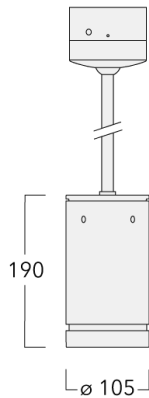

Spécifications

Description du matériel

Corps	Corps en fonte d'aluminium, visserie inox avec traitement PCS
Lentille	Verre de sécurité
Couleurs	RAL9004 Noir de sécurité RAL9007 Aluminium gris RAL7016 Gris anthracite RAL9016 Blanc signalisation
Joint	Joint silicone CCG®
Visserie	PCS Inox avec revêtement polymère
IP	IP66
IK	IK07
Protection contre la corrosion	5CE

Description électrique

Alimentation électrique	220-240V / 50-60 Hz
Driver	Driver électronique séparé thermiquement
Power factor	>0.9
Protection contre les surtensions	1/2 kV

WE-EF Switzerland AG

Himmelrichstrasse 6, 6003 Luzern - Téléphone: +41 22 752 49 94

info.switzerland@we-ef.com - <https://we-ef.com/ch_fr>

Sous réserve de modifications techniques et d'erreurs. - Généré le 23/11/2024