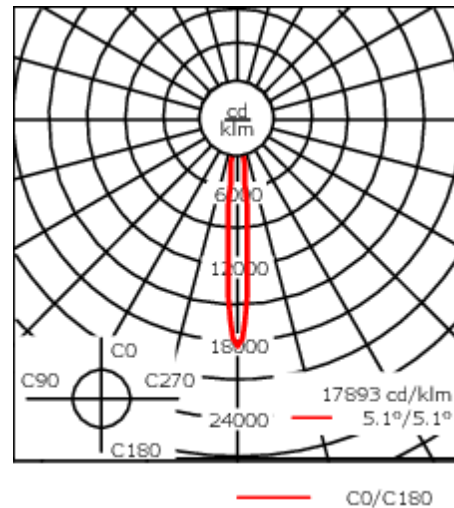

Spécifications

Description du matériel

Corps	Corps en fonte d'aluminium, visserie inox avec traitement PCS
Lentille	Verre de sécurité
Couleurs	RAL9004 Noir de sécurité RAL9007 Aluminium gris RAL7016 Gris anthracite RAL9016 Blanc signalisation
Joint	Joint silicone CCG®
Visserie	PCS Inox avec revêtement polymère
IP	IP66
IK	IK07
Protection contre la corrosion	5CE

Description électrique

Alimentation électrique	220-240V / 50-60 Hz
Driver	Driver électronique séparé thermiquement
Power factor	>0.9
Protection contre les surtensions	1/2 kV

WE-EF Switzerland AG

Himmelrichstrasse 6, 6003 Luzern - Téléphone: +41 22 752 49 94

info.switzerland@we-ef.com - <https://we-ef.com/ch_fr>

Sous réserve de modifications techniques et d'erreurs. - Généré le 23/11/2024