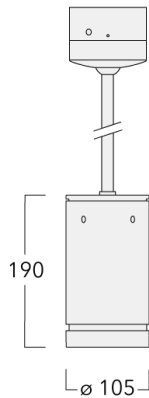

134-2445

DAS110-PR LED

we-ef

Description

IP66, Classe I. IK07. Corps en fonte d'aluminium. Visserie inox avec traitement PCS. Protection contre la corrosion 5CE. Joint silicone CCG®. Verre de sécurité. Deux entrées de câble.

Luminaire disponible avec un caisson de hauteur 190mm, 250mm et 300mm.

Version en 2200K disponible. À préciser lors de la demande de devis.

Poids	2,60 kg
Distribution de la lumière	faisceau symétrique, ultra intensif, 'cut-off' [EES]
Source lumineuse	LED-6/12W / 700 mA - 4000 K
IRC	80
Alimentation électrique	ballast électronique
LEDs	6
Rated input power	14.5 W

Sous réserve de modifications techniques et d'erreurs. - Généré le 23/11/2024

Spécifications

Description du matériel

Corps	Corps en fonte d'aluminium, visserie inox avec traitement PCS
Lentille	Verre de sécurité
Couleurs	<div style="display: flex; align-items: center;"> <div style="width: 20px; height: 15px; background-color: black; margin-right: 5px;"></div> RAL9004 Noir de sécurité </div> <div style="display: flex; align-items: center; margin-top: 5px;"> <div style="width: 20px; height: 15px; background-color: gray; margin-right: 5px;"></div> RAL9007 Aluminium gris </div> <div style="display: flex; align-items: center; margin-top: 5px;"> <div style="width: 20px; height: 15px; background-color: darkgray; margin-right: 5px;"></div> RAL7016 Gris anthracite </div> <div style="display: flex; align-items: center; margin-top: 5px;"> <div style="width: 20px; height: 15px; background-color: lightgray; margin-right: 5px;"></div> RAL9016 Blanc signalisation </div>
Joint	Joint silicone CCG®
Visserie	PCS Inox avec revêtement polymère
IP	IP66
IK	IK07
Protection contre la corrosion	5CE