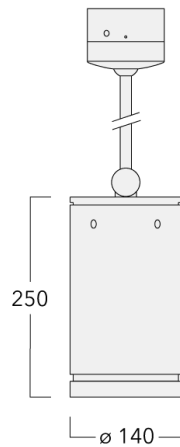

#### Description

IP66, Classe I. IK07. Corps en fonte d'aluminium. Visserie inox avec traitement PCS. Protection contre la corrosion 5CE. Joint silicone CCG®. Verre de sécurité. Deux entrées de câble.

Luminaire disponible avec un caisson de hauteur 190mm, 250mm et 300mm.

Version en 2200K disponible. À préciser lors de la demande de devis.

Poids	3,60 kg
Types photométries	faisceau symétrique, extensif [B]
Type de Lampes	LED-12/24W / 700 mA - 2700 K
IRC	80
Alimentation électrique	ballast électronique
LEDs	12
Rated input power	27 W

#### Flux lumineux nominal (lm)

LED Lumen	270
Total Lumen	3240
Tj	85