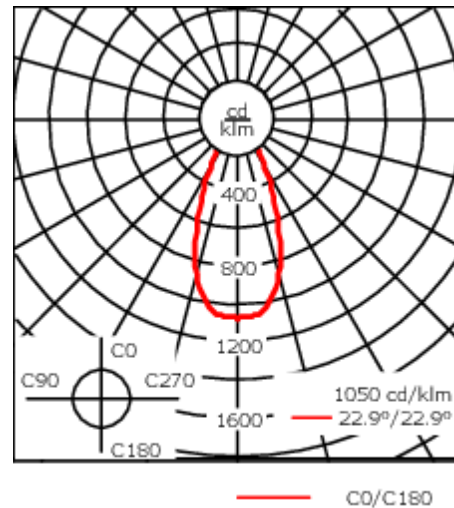

Spécifications

Description du matériel

Corps	Corps en fonte d'aluminium, visserie inox avec traitement PCS
Lentille	Verre de sécurité
Couleurs	Peinture poudre disponible avec 35 couleurs différents
Joint	Joint silicone CCG®
Visserie	PCS Inox avec recouvrement polymère
IP	IP66
IK	IK07
Protection contre la corrosion	5CE

Description électrique

Driver	Driver électronique séparé thermiquement
Power factor	>0.9

Informations complémentaires

Durée de vie	Ta=25° L90B10 > 90000h
Classe d'efficacité énergétique	C-D

WE-EF LUMIERE

ZAC de Chesnes Nord, 6 Rue de Brisson, CS80330, 38290 Satolas et Bonce - Téléphone: +33 4 74 99 14 44

info.france@we-ef.com - <https://we-ef.com/fr>

Sous réserve de modifications techniques et d'erreurs. - Généré le 23/10/2024