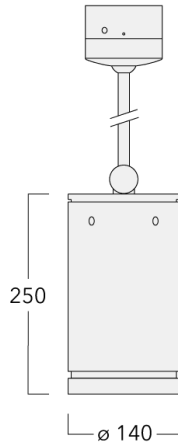

134-2413

DAS120-PR LED

we-ef

Description

IP66, Classe I. IK07. Corps en fonte d'aluminium. Visserie inox avec traitement PCS. Protection contre la corrosion 5CE. Joint silicone CCG®. Verre de sécurité. Deux entrées de câble.

Luminaire disponible avec un caisson de hauteur 190mm, 250mm et 300mm.

Version en 2200K disponible. À préciser lors de la demande de devis.

Poids	3,60 kg
Distribution de la lumière	faisceau symétrique, extensif [B]
Source lumineuse	LED-12/24W / 700 mA - 2700 K
IRC	80
Alimentation électrique	ballast électronique
LEDs	12
Rated input power	27 W
Flux lumineux nominal (lm)	
LED Lumen	270
Total Lumen	3240
Tj	85
Rated lumens (lm)	
LED Lumen	198.5
Total Lumen	2382.4
Ta	25

Spécifications

Description du matériel

Corps	Corps en fonte d'aluminium, visserie inox avec traitement PCS
Lentille	Verre de sécurité
Couleurs	<div style="display: flex; flex-direction: column; gap: 5px;"> <div style="display: flex; align-items: center;"> <div style="width: 20px; height: 10px; background-color: black; margin-right: 5px;"></div> RAL9004 Noir de sécurité </div> <div style="display: flex; align-items: center;"> <div style="width: 20px; height: 10px; background-color: gray; margin-right: 5px;"></div> RAL9007 Aluminium gris </div> <div style="display: flex; align-items: center;"> <div style="width: 20px; height: 10px; background-color: darkgray; margin-right: 5px;"></div> RAL7016 Gris anthracite </div> <div style="display: flex; align-items: center;"> <div style="width: 20px; height: 10px; background-color: lightgray; margin-right: 5px;"></div> RAL9016 Blanc signalisation </div> </div>
Joint	Joint silicone CCG®
Visserie	PCS Inox avec recouvrement polymère
IP	IP66
IK	IK07
Protection contre la corrosion	5CE