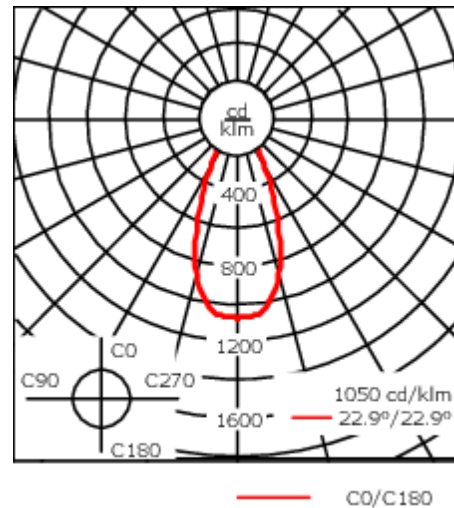

Spécifications

Description du matériel

Corps	Corps en fonte d'aluminium, visserie inox avec traitement PCS
Lentille	Verre de sécurité
Couleurs	RAL9004 Noir de sécurité RAL9007 Aluminium gris RAL7016 Gris anthracite RAL9016 Blanc signalisation
Joint	Joint silicone CCG®
Visserie	PCS Inox avec recouvrement polymère
IP	IP66
IK	IK07
Protection contre la corrosion	5CE

Description électrique

Alimentation électrique	220-240V / 50-60 Hz
Driver	Driver électronique séparé thermiquement
Power factor	>0.9
Protection contre les surtensions	1/2 kV (optional SP10)

WE-EF Switzerland AG

Himmelrichstrasse 6, 6003 Luzern - Téléphone: +41 22 752 49 94

info.switzerland@we-ef.com - <https://we-ef.com/ch_fr>

Sous réserve de modifications techniques et d'erreurs. - Généré le 23/10/2024