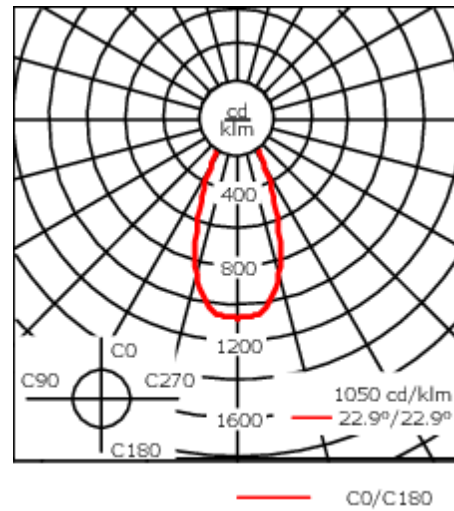

Spécifications

Description du matériel

Corps	Corps en fonte d'aluminium, visserie inox avec traitement PCS
Lentille	Verre de sécurité
Couleurs	RAL9004 Noir de sécurité RAL9007 Aluminium gris RAL7016 Gris anthracite RAL9016 Blanc signalisation
Joint	Joint silicone CCG®
Visserie	PCS Inox avec recouvrement polymère
IP	IP66
IK	IK07
Protection contre la corrosion	5CE

Description électrique

Alimentation électrique	220-240V / 50-60 Hz
Driver	Driver électronique séparé thermiquement
Power factor	>0.9
Protection contre les surtensions	1/2 kV (optional SP10)

WE-EF Switzerland AG

Himmelrichstrasse 6, 6003 Luzern - Téléphone: +41 22 752 49 94

info.switzerland@we-ef.com - <https://we-ef.com/ch_fr>

Sous réserve de modifications techniques et d'erreurs. - Généré le 23/10/2024