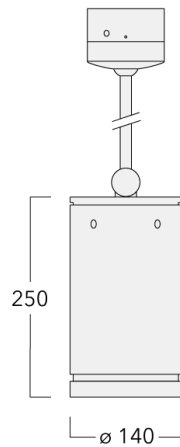

Spezifikationen

Materialbeschreibung

Gehäuse	Korrosionsbeständiger Aluminiumguss / Strangpressprofil
Abdeckung	Sicherheitsglas
Farben	RAL9004 Signalschwarz RAL9006 Weißaluminium RAL9007 Graualuminium RAL7016 Anthrazitgrau RAL9016 Verkehrsweiß
Dichtung	CCG® Silikondichtung
Schrauben	PCS beschichtete Edelstahlschrauben
Schutzart	IP66
Schlagfestigkeit	IK07
Korrosionsbeständigkeit	5CE

Elektrische Beschreibung

Netz	220-240V / 50-60 Hz
Netzgerät / Vorschaltgerät	Eingebaute elektronische Betriebsgeräte, thermisch getrennt
Leistungsfaktor	>0.9
Überspannungsschutz	1/2 kV (optional SP10)

WE-EF LEUCHTEN GmbH

Töpinger Straße 16, 29646 Bispingen, Germany - Tel: +49 5194 909-0
info.germany@we-ef.com - <https://we-ef.com/de>

Technische Änderungen und Irrtümer vorbehalten. - Erstellt am 24.11.2024