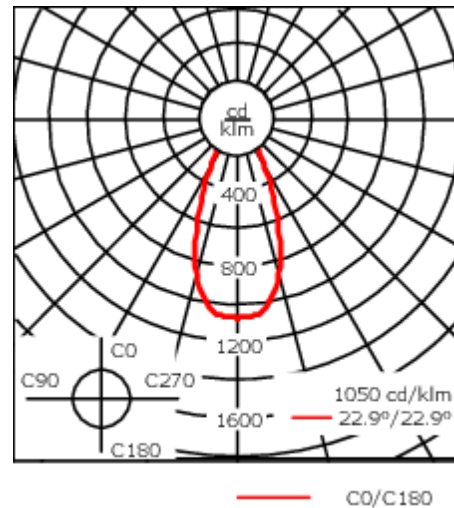

Spezifikationen

Materialbeschreibung

Gehäuse	Korrosionsbeständiger Aluminiumguss / Strangpressprofil
Abdeckung	Sicherheitsglas
Farben	RAL9004 Signalschwarz RAL9006 Weißaluminium RAL9007 Graualuminium RAL7016 Anthrazitgrau RAL9016 Verkehrsweiß
Dichtung	CCG® Silikondichtung
Schrauben	PCS beschichtete Edelstahlschrauben
Schutzart	IP66
Schlagfestigkeit	IK07
Korrosionsbeständigkeit	5CE

Elektrische Beschreibung

Netz	220-240V / 50-60 Hz
Netzgerät / Vorschaltgerät	Eingebaute elektronische Betriebsgeräte, thermisch getrennt
Leistungsfaktor	>0.9
Überspannungsschutz	1/2 kV (optional SP10)

WE-EF LEUCHTEN GmbH

Töpinger Straße 16, 29646 Bispingen, Germany - Tel: +49 5194 909-0
info.germany@we-ef.com - <https://we-ef.com/de>

Technische Änderungen und Irrtümer vorbehalten. - Erstellt am 24.11.2024