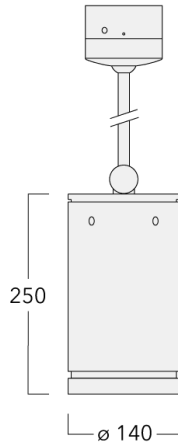

Spezifikationen

Materialbeschreibung

Gehäuse	Korrosionsbeständiger Aluminiumguss / Strangpressprofil
Abdeckung	Sicherheitsglas
Farben	RAL9004 Signalschwarz RAL9007 Graualuminium RAL7016 Anthrazitgrau RAL9016 Verkehrsweiß
Dichtung	CCG® Silikondichtung
Schrauben	PCS beschichtete Edelstahlschrauben
Schutzart	IP66
Schlagfestigkeit	IK07
Korrosionsbeständigkeit	5CE

Elektrische Beschreibung

Netz	220-240V / 50-60 Hz
Netzgerät / Vorschaltgerät	Eingebaute elektronische Betriebsgeräte, thermisch getrennt
Leistungsfaktor	>0.9
Überspannungsschutz	1/2 kV (optional SP10)

WE-EF Switzerland AG

Himmelrichstrasse 6, 6003 Luzern - Tel: +41 41 210 49 95

info.switzerland@we-ef.com - <https://we-ef.com/ch_de>

Technische Änderungen und Irrtümer vorbehalten. - Erstellt am 23.10.2024