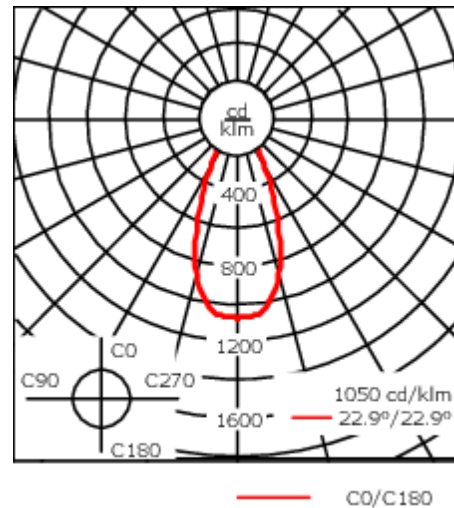

Spezifikationen

Materialbeschreibung

Gehäuse	Korrosionsbeständiger Aluminiumguss / Strangpressprofil
Abdeckung	Sicherheitsglas
Farben	RAL9004 Signalschwarz RAL9007 Graualuminium RAL7016 Anthrazitgrau RAL9016 Verkehrsweiß
Dichtung	CCG® Silikondichtung
Schrauben	PCS beschichtete Edelstahlschrauben
Schutzart	IP66
Schlagfestigkeit	IK07
Korrosionsbeständigkeit	5CE

Elektrische Beschreibung

Netz	220-240V / 50-60 Hz
Netzgerät / Vorschaltgerät	Eingebaute elektronische Betriebsgeräte, thermisch getrennt
Leistungsfaktor	>0.9
Überspannungsschutz	1/2 kV (optional SP10)

WE-EF Switzerland AG

Himmelrichstrasse 6, 6003 Luzern - Tel: +41 41 210 49 95

info.switzerland@we-ef.com - <https://we-ef.com/ch_de>

Technische Änderungen und Irrtümer vorbehalten. - Erstellt am 23.10.2024