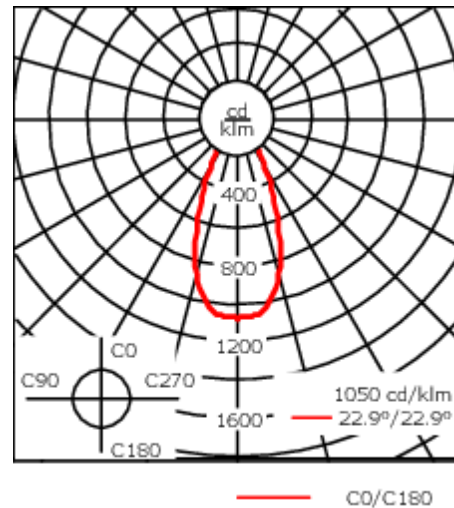

Spécifications

Description du matériel

Corps	Corps en fonte d'aluminium, visserie inox avec traitement PCS
Lentille	Verre de sécurité
Couleurs	Peinture poudre disponible avec 35 couleurs différents
Joint	Joint silicone CCG®
Visserie	PCS Inox avec recouvrement polymère
IP	IP66
IK	IK07
Protection contre la corrosion	5CE

Description électrique

Driver	Driver électronique séparé thermiquement
Power factor	>0.9

Informations complémentaires

Durée de vie	Ta=25° L90B10 > 90000h
Classe d'efficacité énergétique	C-D

WE-EF LUMIERE

ZAC de Chesnes Nord, 6 Rue de Brisson, CS80330, 38290 Satolas et Bonce - Téléphone: +33 4 74 99 14 44
info.france@we-ef.com - <https://we-ef.com/fr>

Sous réserve de modifications techniques et d'erreurs. - Généré le 27/11/2024