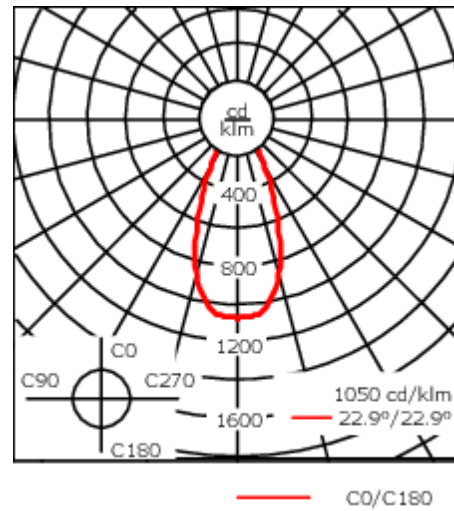

Spécifications

Description du matériel

Corps	Corps en fonte d'aluminium, visserie inox avec traitement PCS
Lentille	Verre de sécurité
Couleurs	Peinture poudre disponible avec 35 couleurs différents
Joint	Joint silicone CCG®
Visserie	PCS Inox avec recouvrement polymère
IP	IP66
IK	IK07
Protection contre la corrosion	5CE

Description électrique

Driver	Driver électronique séparé thermiquement
Power factor	>0.9

Informations complémentaires

Durée de vie	Ta=25° L90B10 > 90000h
Classe d'efficacité énergétique	C-D

WE-EF LUMIERE

ZAC de Chesnes Nord, 6 Rue de Brisson, CS80330, 38290 Satolas et Bonce - Téléphone: +33 4 74 99 14 44

info.france@we-ef.com - <https://we-ef.com/fr>

Sous réserve de modifications techniques et d'erreurs. - Généré le 23/10/2024