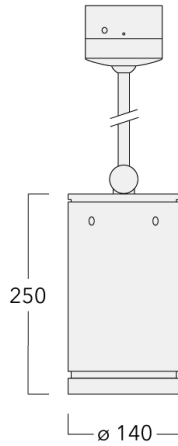

Spécifications

Description du matériel

Corps	Corps en fonte d'aluminium, visserie inox avec traitement PCS
Lentille	Verre de sécurité
Couleurs	Peinture poudre disponible avec 35 couleurs différents
Joint	Joint silicone CCG®
Visserie	PCS Inox avec recouvrement polymère
IP	IP66
IK	IK07
Protection contre la corrosion	5CE

Description électrique

Driver	Driver électronique séparé thermiquement
Power factor	>0.9

Informations complémentaires

Durée de vie	Ta=25° L90B10 > 90000h
Classe d'efficacité énergétique	C-D

WE-EF LUMIERE

ZAC de Chesnes Nord, 6 Rue de Brisson, CS80330, 38290 Satolas et Bonce - Téléphone: +33 4 74 99 14 44

info.france@we-ef.com - <https://we-ef.com/fr>

Sous réserve de modifications techniques et d'erreurs. - Généré le 23/10/2024