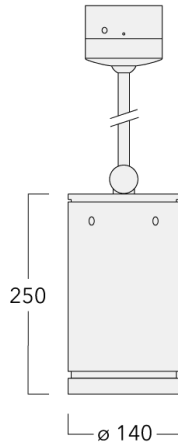

Spécifications

Description du matériel

Corps	Corps en fonte d'aluminium, visserie inox avec traitement PCS
Lentille	Verre de sécurité
Couleurs	Peinture poudre disponible avec 35 couleurs différents
Joint	Joint silicone CCG®
Visserie	PCS Inox avec recouvrement polymère
IP	IP66
IK	IK07
Protection contre la corrosion	5CE

Description électrique

Driver	Driver électronique séparé thermiquement
Power factor	>0.9

Informations complémentaires

Durée de vie	Ta=25° L90B10 > 90000h
Classe d'efficacité énergétique	C-D

WE-EF LUMIERE

ZAC de Chesnes Nord, 6 Rue de Brisson, CS80330, 38290 Satolas et Bonce - Téléphone: +33 4 74 99 14 44
info.france@we-ef.com - <https://we-ef.com/fr>

Sous réserve de modifications techniques et d'erreurs. - Généré le 27/11/2024