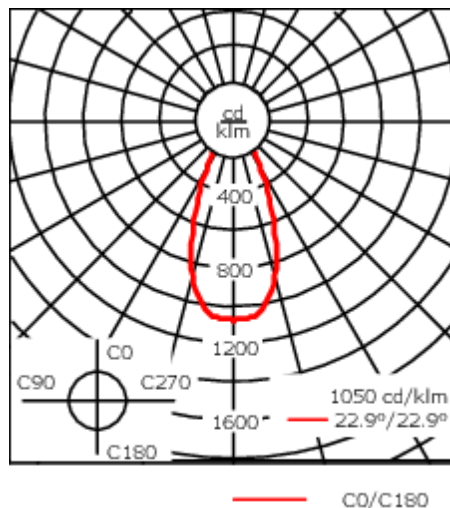

Spécifications

Description du matériel

Corps	Corps en fonte d'aluminium, visserie inox avec traitement PCS
Lentille	Verre de sécurité
Couleurs	RAL9004 Noir de sécurité RAL9007 Aluminium gris RAL7016 Gris anthracite RAL9016 Blanc signalisation
Joint	Joint silicone CCG®
Visserie	PCS Inox avec recouvrement polymère
IP	IP66
IK	IK07
Protection contre la corrosion	5CE

Description électrique

Alimentation électrique	220-240V / 50-60 Hz
Driver	Driver électronique séparé thermiquement
Power factor	>0.9
Protection contre les surtensions	1/2 kV (optional SP10)

WE-EF Switzerland AG

Himmelrichstrasse 6, 6003 Luzern - Téléphone: +41 22 752 49 94

info.switzerland@we-ef.com - <https://we-ef.com/ch_fr>

Sous réserve de modifications techniques et d'erreurs. - Généré le 24/11/2024