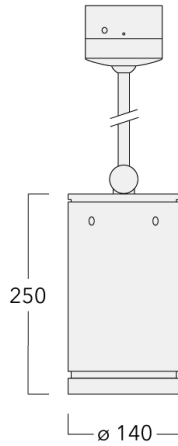

134-2415

DAS120-PR LED

we-ef

Description

IP66, Classe I. IK07. Corps en fonte d'aluminium. Visserie inox avec traitement PCS. Protection contre la corrosion 5CE. Joint silicone CCG®. Verre de sécurité. Deux entrées de câble.

Luminaire disponible avec un caisson de hauteur 190mm, 250mm et 300mm.

Version en 2200K disponible. À préciser lors de la demande de devis.

Poids	3,60 kg
Distribution de la lumière	faisceau symétrique, extensif [B]
Source lumineuse	LED-12/24W / 700 mA - 4000 K
IRC	80
Alimentation électrique	ballast électronique
LEDs	12
Rated input power	27 W
Flux lumineux nominal (lm)	
LED Lumen	310
Total Lumen	3720
Tj	85
Rated lumens (lm)	
LED Lumen	228
Total Lumen	2735.4
Ta	25

Spécifications

Description du matériel

Corps	Corps en fonte d'aluminium, visserie inox avec traitement PCS
Lentille	Verre de sécurité
Couleurs	<div style="display: flex; flex-direction: column; gap: 5px;"> <div style="display: flex; align-items: center;"> <div style="width: 20px; height: 10px; background-color: black; margin-right: 5px;"></div> RAL9004 Noir de sécurité </div> <div style="display: flex; align-items: center;"> <div style="width: 20px; height: 10px; background-color: gray; margin-right: 5px;"></div> RAL9007 Aluminium gris </div> <div style="display: flex; align-items: center;"> <div style="width: 20px; height: 10px; background-color: darkgray; margin-right: 5px;"></div> RAL7016 Gris anthracite </div> <div style="display: flex; align-items: center;"> <div style="width: 20px; height: 10px; background-color: lightgray; margin-right: 5px;"></div> RAL9016 Blanc signalisation </div> </div>
Joint	Joint silicone CCG®
Visserie	PCS Inox avec revêtement polymère
IP	IP66
IK	IK07
Protection contre la corrosion	5CE