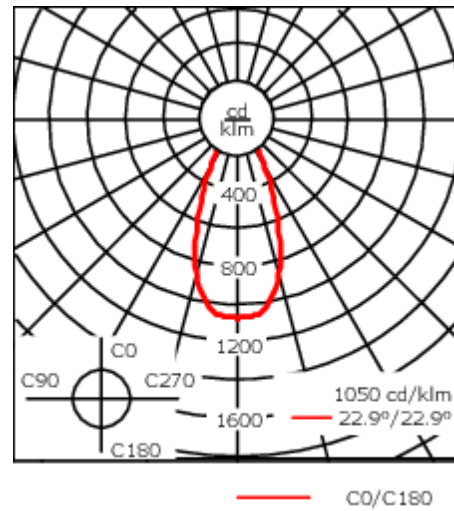

Spécifications

Description du matériel

Corps	Corps en fonte d'aluminium, visserie inox avec traitement PCS
Lentille	Verre de sécurité
Couleurs	RAL9004 Noir de sécurité RAL9007 Aluminium gris RAL7016 Gris anthracite RAL9016 Blanc signalisation
Joint	Joint silicone CCG®
Visserie	PCS Inox avec revêtement polymère
IP	IP66
IK	IK07
Protection contre la corrosion	5CE

Description électrique

Alimentation électrique	220-240V / 50-60 Hz
Driver	Driver électronique séparé thermiquement
Power factor	>0.9
Protection contre les surtensions	1/2 kV (optional SP10)

WE-EF Switzerland AG

Himmelrichstrasse 6, 6003 Luzern - Téléphone: +41 22 752 49 94

info.switzerland@we-ef.com - <https://we-ef.com/ch_fr>

Sous réserve de modifications techniques et d'erreurs. - Généré le 23/10/2024