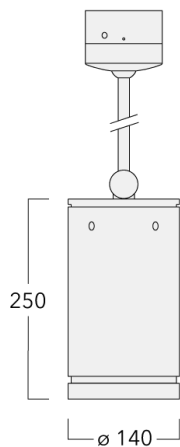

134-2415

DAS120-PR LED

we-ef

Description

IP66, Classe I. IK07. Corps en fonte d'aluminium. Visserie inox avec traitement PCS. Protection contre la corrosion 5CE. Joint silicone CCG®. Verre de sécurité. Deux entrées de câble.

Luminaire disponible avec un caisson de hauteur 190mm, 250mm et 300mm.

Version en 2200K disponible. À préciser lors de la demande de devis.

Poids	3,60 kg
Distribution de la lumière	faisceau symétrique, extensif [B]
Source lumineuse	LED-12/24W / 700 mA - 4000 K
IRC	80
Alimentation électrique	ballast électronique
LEDs	12
Rated input power	27 W

Sous réserve de modifications techniques et d'erreurs. - Généré le 24/11/2024

Spécifications

Description du matériel

Corps	Corps en fonte d'aluminium, visserie inox avec traitement PCS
Lentille	Verre de sécurité
Couleurs	<div style="display: flex; align-items: center;"> <div style="width: 20px; height: 10px; background-color: black; margin-right: 5px;"></div> RAL9004 Noir de sécurité </div> <div style="display: flex; align-items: center; margin-top: 5px;"> <div style="width: 20px; height: 10px; background-color: gray; margin-right: 5px;"></div> RAL9007 Aluminium gris </div> <div style="display: flex; align-items: center; margin-top: 5px;"> <div style="width: 20px; height: 10px; background-color: darkgray; margin-right: 5px;"></div> RAL7016 Gris anthracite </div> <div style="display: flex; align-items: center; margin-top: 5px;"> <div style="width: 20px; height: 10px; background-color: lightgray; margin-right: 5px;"></div> RAL9016 Blanc signalisation </div>
Joint	Joint silicone CCG®
Visserie	PCS Inox avec recouvrement polymère
IP	IP66
IK	IK07
Protection contre la corrosion	5CE