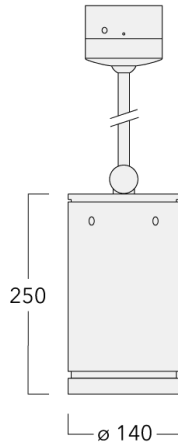

Spécifications

Description du matériel

Corps	Corps en fonte d'aluminium, visserie inox avec traitement PCS
Lentille	Verre de sécurité
Couleurs	Peinture poudre disponible avec 35 couleurs différents
Joint	Joint silicone CCG®
Visserie	PCS Inox avec recouvrement polymère
IP	IP66
IK	IK07
Protection contre la corrosion	5CE

Description électrique

Driver	Driver électronique séparé thermiquement
Power factor	>0.9

Informations complémentaires

Durée de vie	Ta=25° L90B10 > 90000h
Classe d'efficacité énergétique	C-D

WE-EF LUMIERE

ZAC de Chesnes Nord, 6 Rue de Brisson, CS80330, 38290 Satolas et Bonce - Téléphone: +33 4 74 99 14 44

info.france@we-ef.com - <https://we-ef.com/fr>

Sous réserve de modifications techniques et d'erreurs. - Généré le 23/10/2024