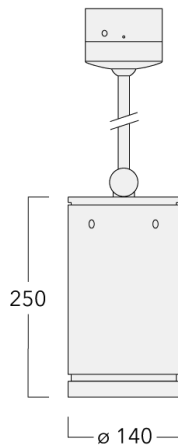

134-2416

DAS120-PR LED

we-ef

Description

IP66, Classe I. IK07. Corps en fonte d'aluminium. Visserie inox avec traitement PCS. Protection contre la corrosion 5CE. Joint silicone CCG®. Verre de sécurité. Deux entrées de câble.

Luminaire disponible avec un caisson de hauteur 190mm, 250mm et 300mm.

Version en 2200K disponible. À préciser lors de la demande de devis.

| | |
|-----------------------------------|---------------------------------|
| Poids | 3,60 kg |
| Types photométries | faisceau symétrique, médium [M] |
| Type de Lampes | LED-12/24W / 700 mA - 2700 K |
| IRC | 80 |
| Alimentation électrique | ballast électronique |
| LEDs | 12 |
| Rated input power | 27 W |
| Flux lumineux nominal (lm) | |
| LED Lumen | 270 |
| Total Lumen | 3240 |
| Tj | 85 |
| Rated lumens (lm) | |
| LED Lumen | 239.6 |
| Total Lumen | 2875.2 |
| Ta | 25 |

Spécifications

Description du matériel

| | |
|--------------------------------|---|
| Corps | Corps en fonte d'aluminium, visserie inox avec traitement PCS |
| Lentille | Verre de sécurité |
| Couleurs | Peinture poudre disponible avec 35 couleurs différents |
| Joint | Joint silicone CCG® |
| Visserie | PCS Inox avec recouvrement polymère |
| IP | IP66 |
| IK | IK07 |
| Protection contre la corrosion | 5CE |