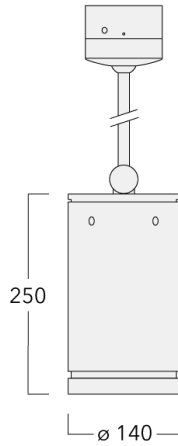

134-2417

DAS120-PR LED

we-ef

Spécifications

Description du matériel

Corps	Corps en fonte d'aluminium, visserie inox avec traitement PCS
Lentille	Verre de sécurité
Couleurs	Peinture poudre disponible avec 35 couleurs différents
Joint	Joint silicone CCG®
Visserie	PCS Inox avec recouvrement polymère
IP	IP66
IK	IK07
Protection contre la corrosion	5CE

Description électrique

Driver	Driver électronique séparé thermiquement
Power factor	>0.9

Informations complémentaires

Durée de vie	Ta=25° L90B10 > 90000h
Classe d'efficacité énergétique	C-D

WE-EF LUMIERE

ZAC de Chesnes Nord, 6 Rue de Brisson, CS80330, 38290 Satolas et Bonce - Téléphone: +33 4 74 99 14 44

info.france@we-ef.com - <https://we-ef.com/fr>

Sous réserve de modifications techniques et d'erreurs. - Généré le 23/10/2024