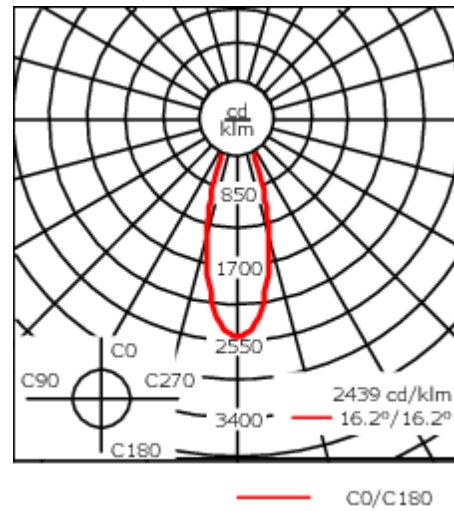

134-2417

DAS120-PR LED

we-ef

Spécifications

Description du matériel

Corps	Corps en fonte d'aluminium, visserie inox avec traitement PCS
Lentille	Verre de sécurité
Couleurs	Peinture poudre disponible avec 35 couleurs différents
Joint	Joint silicone CCG®
Visserie	PCS Inox avec recouvrement polymère
IP	IP66
IK	IK07
Protection contre la corrosion	5CE

Description électrique

Driver	Driver électronique séparé thermiquement
Power factor	>0.9

Informations complémentaires

Durée de vie	Ta=25° L90B10 > 90000h
Classe d'efficacité énergétique	C-D

WE-EF LUMIERE

ZAC de Chesnes Nord, 6 Rue de Brisson, CS80330, 38290 Satolas et Bonce - Téléphone: +33 4 74 99 14 44

info.france@we-ef.com - <https://we-ef.com/fr>

Sous réserve de modifications techniques et d'erreurs. - Généré le 23/10/2024