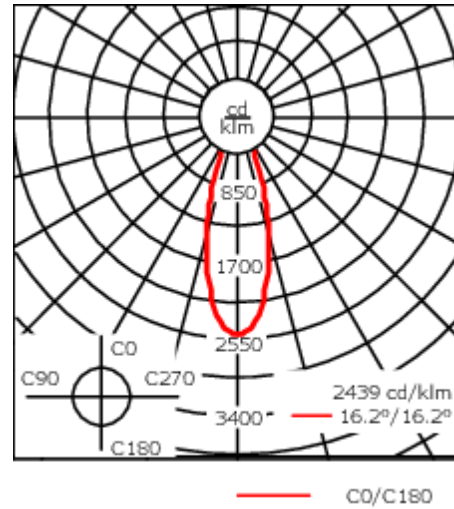

134-2417

DAS120-PR LED

we-ef

Spécifications

Description du matériel

Corps	Corps en fonte d'aluminium, visserie inox avec traitement PCS
Lentille	Verre de sécurité
Couleurs	Peinture poudre disponible avec 35 couleurs différents
Joint	Joint silicone CCG®
Visserie	PCS Inox avec recouvrement polymère
IP	IP66
IK	IK07
Protection contre la corrosion	5CE

Description électrique

Driver	Driver électronique séparé thermiquement
Power factor	>0.9

Informations complémentaires

Durée de vie	Ta=25° L90B10 > 90000h
Classe d'efficacité énergétique	C-D

WE-EF LUMIERE

ZAC de Chesnes Nord, 6 Rue de Brisson, CS80330, 38290 Satolas et Bonce - Téléphone: +33 4 74 99 14 44

info.france@we-ef.com - <https://we-ef.com/fr>

Sous réserve de modifications techniques et d'erreurs. - Généré le 24/11/2024