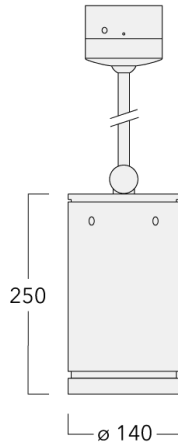

134-2417

DAS120-PR LED

we-ef

Description

IP66, Classe I. IK07. Corps en fonte d'aluminium. Visserie inox avec traitement PCS. Protection contre la corrosion 5CE. Joint silicone CCG®. Verre de sécurité. Deux entrées de câble.

Luminaire disponible avec un caisson de hauteur 190mm, 250mm et 300mm.

Version en 2200K disponible. À préciser lors de la demande de devis.

| | |
|-----------------------------------|--------------------------------|
| Poids | 3,60 kg |
| Distribution de la lumière | éclairage indirect, médium [M] |
| Source lumineuse | LED-12/24W / 700 mA - 3000 K |
| IRC | 80 |
| Alimentation électrique | ballast électronique |
| LEDs | 12 |
| Rated input power | 27 W |
| Flux lumineux nominal (lm) | |
| LED Lumen | 290 |
| Total Lumen | 3480 |
| Tj | 85 |
| Rated lumens (lm) | |
| LED Lumen | 257.4 |
| Total Lumen | 3088.2 |
| Ta | 25 |

Spécifications

Description du matériel

| | |
|--------------------------------|---|
| Corps | Corps en fonte d'aluminium, visserie inox avec traitement PCS |
| Lentille | Verre de sécurité |
| Couleurs | <div style="display: flex; flex-direction: column; gap: 5px;"> <div> RAL9004 Noir de sécurité</div> <div> RAL9007 Aluminium gris</div> <div> RAL7016 Gris anthracite</div> <div> RAL9016 Blanc signalisation</div> </div> |
| Joint | Joint silicone CCG® |
| Visserie | PCS Inox avec recouvrement polymère |
| IP | IP66 |
| IK | IK07 |
| Protection contre la corrosion | 5CE |