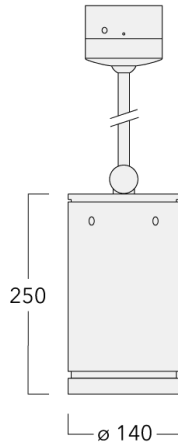

134-2418

DAS120-PR LED

we-ef

Description

IP66, Classe I. IK07. Corps en fonte d'aluminium. Visserie inox avec traitement PCS. Protection contre la corrosion 5CE. Joint silicone CCG®. Verre de sécurité. Deux entrées de câble.

Luminaire disponible avec un caisson de hauteur 190mm, 250mm et 300mm.

Version en 2200K disponible. À préciser lors de la demande de devis.

Poids	3,60 kg
Types photométries	faisceau symétrique, médium [M]
Type de Lampes	LED-12/24W / 700 mA - 4000 K
IRC	80
Alimentation électrique	ballast électronique
LEDs	12
Rated input power	27 W
Flux lumineux nominal (lm)	
LED Lumen	310
Total Lumen	3720
Tj	85
Rated lumens (lm)	
LED Lumen	275.1
Total Lumen	3301.2
Ta	25

134-2418

DAS120-PR LED

we-ef

Spécifications

Description du matériel

Corps	Corps en fonte d'aluminium, visserie inox avec traitement PCS
Lentille	Verre de sécurité
Couleurs	Peinture poudre disponible avec 35 couleurs différents
Joint	Joint silicone CCG®
Visserie	PCS Inox avec recouvrement polymère
IP	IP66
IK	IK07
Protection contre la corrosion	5CE