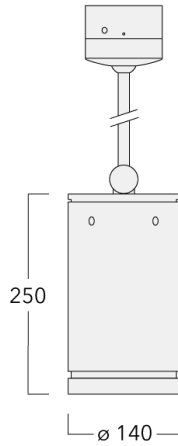

134-2418

DAS120-PR LED

we-ef

Description

IP66, Classe I. IK07. Corps en fonte d'aluminium. Visserie inox avec traitement PCS. Protection contre la corrosion 5CE. Joint silicone CCG®. Verre de sécurité. Deux entrées de câble.

Luminaire disponible avec un caisson de hauteur 190mm, 250mm et 300mm.

Version en 2200K disponible. À préciser lors de la demande de devis.

Poids	3,60 kg
Types photométries	faisceau symétrique, médium [M]
Type de Lampes	LED-12/24W / 700 mA - 4000 K
IRC	80
Alimentation électrique	ballast électronique
LEDs	12
Rated input power	27 W
Flux lumineux nominal (lm)	
LED Lumen	310
Total Lumen	3720
Tj	85
Rated lumens (lm)	
LED Lumen	275.1
Total Lumen	3301.2
Ta	25

134-2418

DAS120-PR LED

we-ef

Spécifications

Description du matériel

Corps	Corps en fonte d'aluminium, visserie inox avec traitement PCS
Lentille	Verre de sécurité
Couleurs	Peinture poudre disponible avec 35 couleurs différents
Joint	Joint silicone CCG®
Visserie	PCS Inox avec recouvrement polymère
IP	IP66
IK	IK07
Protection contre la corrosion	5CE