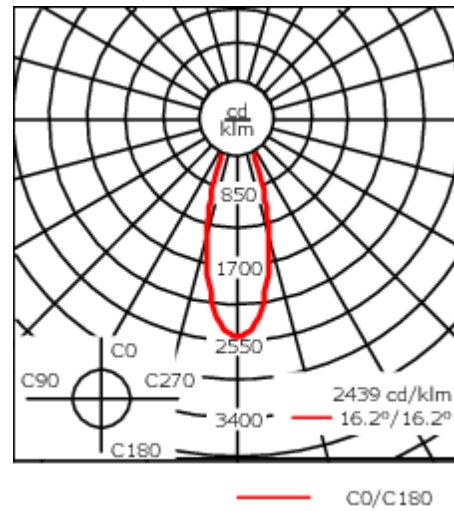

134-2418

DAS120-PR LED

we-ef

Spécifications

Description du matériel

Corps	Corps en fonte d'aluminium, visserie inox avec traitement PCS
Lentille	Verre de sécurité
Couleurs	Peinture poudre disponible avec 35 couleurs différents
Joint	Joint silicone CCG®
Visserie	PCS Inox avec recouvrement polymère
IP	IP66
IK	IK07
Protection contre la corrosion	5CE

Description électrique

Driver	Driver électronique séparé thermiquement
Power factor	>0.9

Informations complémentaires

Durée de vie	Ta=25° L90B10 > 90000h
Classe d'efficacité énergétique	C-D

WE-EF LUMIERE

ZAC de Chesnes Nord, 6 Rue de Brisson, CS80330, 38290 Satolas et Bonce - Téléphone: +33 4 74 99 14 44
info.france@we-ef.com - <https://we-ef.com/fr>

Sous réserve de modifications techniques et d'erreurs. - Généré le 24/11/2024