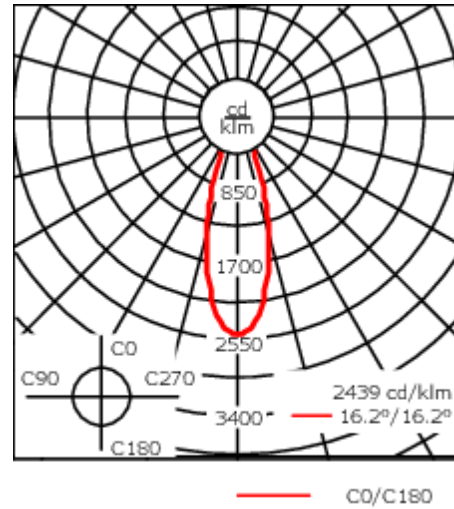

Spécifications

Description du matériel

Corps	Corps en fonte d'aluminium, visserie inox avec traitement PCS
Lentille	Verre de sécurité
Couleurs	RAL9004 Noir de sécurité RAL9007 Aluminium gris RAL7016 Gris anthracite RAL9016 Blanc signalisation
Joint	Joint silicone CCG®
Visserie	PCS Inox avec recouvrement polymère
IP	IP66
IK	IK07
Protection contre la corrosion	5CE

Description électrique

Alimentation électrique	220-240V / 50-60 Hz
Driver	Driver électronique séparé thermiquement
Power factor	>0.9
Protection contre les surtensions	1/2 kV (optional SP10)