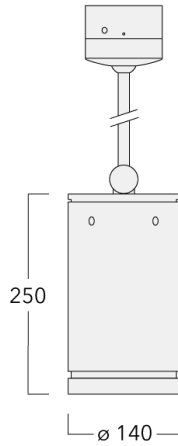

Spécifications

Description du matériel

Corps	Corps en fonte d'aluminium, visserie inox avec traitement PCS
Lentille	Verre de sécurité
Couleurs	RAL9004 Noir de sécurité RAL9007 Aluminium gris RAL7016 Gris anthracite RAL9016 Blanc signalisation
Joint	Joint silicone CCG®
Visserie	PCS Inox avec recouvrement polymère
IP	IP66
IK	IK07
Protection contre la corrosion	5CE

Description électrique

Alimentation électrique	220-240V / 50-60 Hz
Driver	Driver électronique séparé thermiquement
Power factor	>0.9
Protection contre les surtensions	1/2 kV (optional SP10)