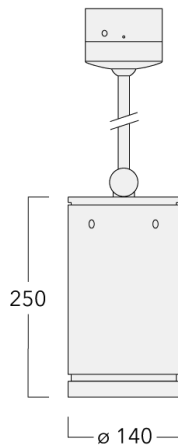

Spezifikationen

Materialbeschreibung

Gehäuse	Korrosionsbeständiger Aluminiumguss / Strangpressprofil
Abdeckung	Sicherheitsglas
Farben	RAL9004 Signalschwarz RAL9007 Graualuminium RAL7016 Anthrazitgrau RAL9016 Verkehrsweiß
Dichtung	CCG® Silikondichtung
Schrauben	PCS beschichtete Edelstahlschrauben
Schutzart	IP66
Schlagfestigkeit	IK07
Korrosionsbeständigkeit	5CE

Elektrische Beschreibung

Netz	220-240V / 50-60 Hz
Netzgerät / Vorschaltgerät	Eingebaute elektronische Betriebsgeräte, thermisch getrennt
Leistungsfaktor	>0.9
Überspannungsschutz	1/2 kV (optional SP10)

WE-EF Switzerland AG

Himmelrichstrasse 6, 6003 Luzern - Tel: +41 41 210 49 95

info.switzerland@we-ef.com - <https://we-ef.com/ch_de>

Technische Änderungen und Irrtümer vorbehalten. - Erstellt am 23.10.2024