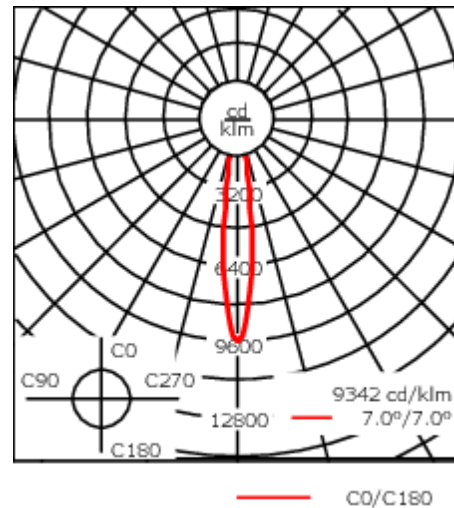

Spezifikationen

Materialbeschreibung

Gehäuse	Korrosionsbeständiger Aluminiumguss / Strangpressprofil
Abdeckung	Sicherheitsglas
Farben	RAL9004 Signalschwarz RAL9007 Graualuminium RAL7016 Anthrazitgrau RAL9016 Verkehrsweiß
Dichtung	CCG® Silikondichtung
Schrauben	PCS beschichtete Edelstahlschrauben
Schutzart	IP66
Schlagfestigkeit	IK07
Korrosionsbeständigkeit	5CE

Elektrische Beschreibung

Netz	220-240V / 50-60 Hz
Netzgerät / Vorschaltgerät	Eingebaute elektronische Betriebsgeräte, thermisch getrennt
Leistungsfaktor	>0.9
Überspannungsschutz	1/2 kV (optional SP10)

WE-EF Switzerland AG

Himmelrichstrasse 6, 6003 Luzern - Tel: +41 41 210 49 95

info.switzerland@we-ef.com - <https://we-ef.com/ch_de>

Technische Änderungen und Irrtümer vorbehalten. - Erstellt am 23.10.2024