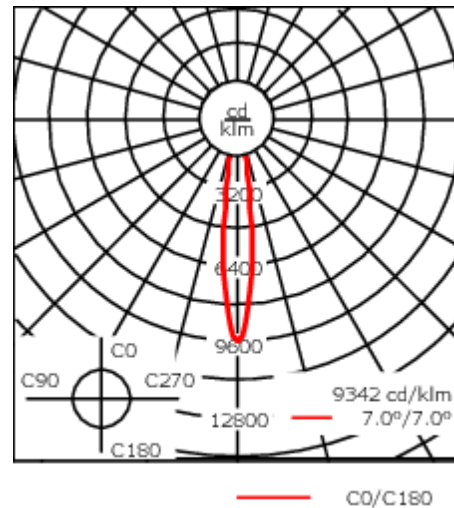

Spécifications

Description du matériel

Corps	Corps en fonte d'aluminium, visserie inox avec traitement PCS
Lentille	Verre de sécurité
Couleurs	Peinture poudre disponible avec 35 couleurs différents
Joint	Joint silicone CCG®
Visserie	PCS Inox avec recouvrement polymère
IP	IP66
IK	IK07
Protection contre la corrosion	5CE

Description électrique

Driver	Driver électronique séparé thermiquement
Power factor	>0.9

Informations complémentaires

Durée de vie	Ta=25° L90B10 > 90000h
Classe d'efficacité énergétique	C-D

WE-EF LUMIERE

ZAC de Chesnes Nord, 6 Rue de Brisson, CS80330, 38290 Satolas et Bonce - Téléphone: +33 4 74 99 14 44

info.france@we-ef.com - <https://we-ef.com/fr>

Sous réserve de modifications techniques et d'erreurs. - Généré le 23/10/2024