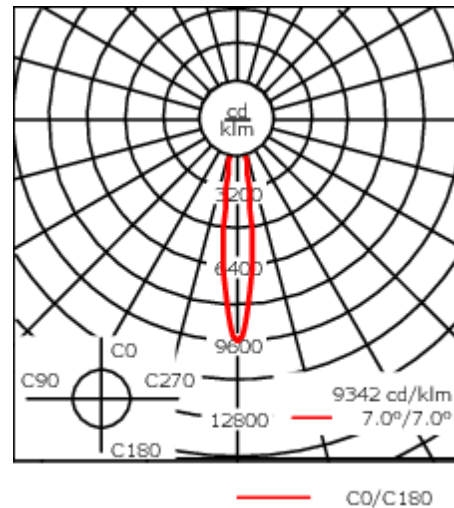

Spécifications

Description du matériel

Corps	Corps en fonte d'aluminium, visserie inox avec traitement PCS
Lentille	Verre de sécurité
Couleurs	RAL9004 Noir de sécurité RAL9007 Aluminium gris RAL7016 Gris anthracite RAL9016 Blanc signalisation
Joint	Joint silicone CCG®
Visserie	PCS Inox avec recouvrement polymère
IP	IP66
IK	IK07
Protection contre la corrosion	5CE

Description électrique

Alimentation électrique	220-240V / 50-60 Hz
Driver	Driver électronique séparé thermiquement
Power factor	>0.9
Protection contre les surtensions	1/2 kV (optional SP10)

WE-EF Switzerland AG

Himmelrichstrasse 6, 6003 Luzern - Téléphone: +41 22 752 49 94

info.switzerland@we-ef.com - <https://we-ef.com/ch_fr>

Sous réserve de modifications techniques et d'erreurs. - Généré le 23/10/2024