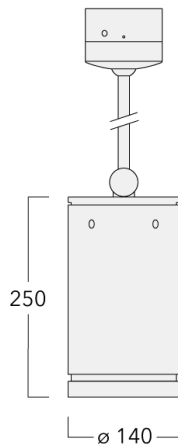

134-2419

DAS120-PR LED

we-ef

Description

IP66, Classe I. IK07. Corps en fonte d'aluminium. Visserie inox avec traitement PCS. Protection contre la corrosion 5CE. Joint silicone CCG®. Verre de sécurité. Deux entrées de câble.

Luminaire disponible avec un caisson de hauteur 190mm, 250mm et 300mm.

Version en 2200K disponible. À préciser lors de la demande de devis.

Poids	3,60 kg
Distribution de la lumière	faisceau symétrique, ultra intensif [EE]
Source lumineuse	LED-12/24W / 700 mA - 2700 K
IRC	80
Alimentation électrique	ballast électronique
LEDs	12
Rated input power	27 W
Flux lumineux nominal (lm)	
LED Lumen	270
Total Lumen	3240
Tj	85
Rated lumens (lm)	
LED Lumen	240
Total Lumen	2880.3
Ta	25

Spécifications

Description du matériel

Corps	Corps en fonte d'aluminium, visserie inox avec traitement PCS
Lentille	Verre de sécurité
Couleurs	<div style="display: flex; align-items: center;"> <div style="width: 20px; height: 10px; background-color: black; margin-right: 5px;"></div> RAL9004 Noir de sécurité </div> <div style="display: flex; align-items: center; margin-top: 5px;"> <div style="width: 20px; height: 10px; background-color: gray; margin-right: 5px;"></div> RAL9007 Aluminium gris </div> <div style="display: flex; align-items: center; margin-top: 5px;"> <div style="width: 20px; height: 10px; background-color: darkgray; margin-right: 5px;"></div> RAL7016 Gris anthracite </div> <div style="display: flex; align-items: center; margin-top: 5px;"> <div style="width: 20px; height: 10px; background-color: lightgray; margin-right: 5px;"></div> RAL9016 Blanc signalisation </div>
Joint	Joint silicone CCG®
Visserie	PCS Inox avec recouvrement polymère
IP	IP66
IK	IK07
Protection contre la corrosion	5CE