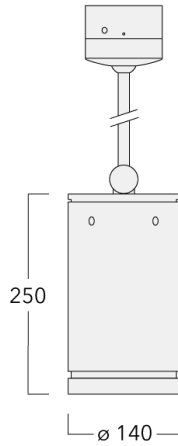

134-2420

DAS120-PR LED

we-ef

Description

IP66, Classe I. IK07. Corps en fonte d'aluminium. Visserie inox avec traitement PCS. Protection contre la corrosion 5CE. Joint silicone CCG®. Verre de sécurité. Deux entrées de câble.

Luminaire disponible avec un caisson de hauteur 190mm, 250mm et 300mm.

Version en 2200K disponible. À préciser lors de la demande de devis.

Poids	3,60 kg
Types photométries	faisceau symétrique, ultra intensif [EE]
Type de Lampes	LED-12/24W / 700 mA - 3000 K
IRC	80
Alimentation électrique	ballast électronique
LEDs	12
Rated input power	27 W

Sous réserve de modifications techniques et d'erreurs. - Généré le 24/11/2024

Spécifications

Description du matériel

Corps	Corps en fonte d'aluminium, visserie inox avec traitement PCS
Lentille	Verre de sécurité
Couleurs	Peinture poudre disponible avec 35 couleurs différents
Joint	Joint silicone CCG®
Visserie	PCS Inox avec recouvrement polymère
IP	IP66
IK	IK07
Protection contre la corrosion	5CE