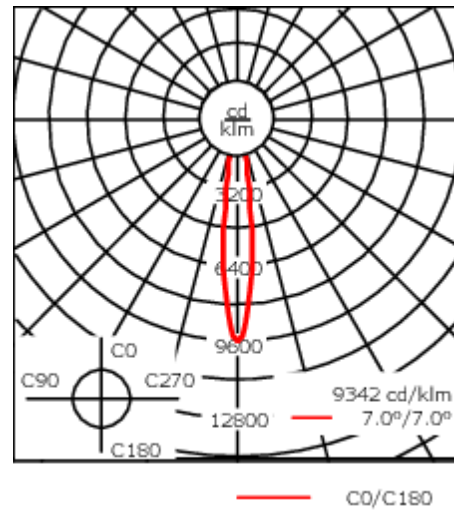

Spécifications

Description du matériel

Corps	Corps en fonte d'aluminium, visserie inox avec traitement PCS
Lentille	Verre de sécurité
Couleurs	Peinture poudre disponible avec 35 couleurs différents
Joint	Joint silicone CCG®
Visserie	PCS Inox avec recouvrement polymère
IP	IP66
IK	IK07
Protection contre la corrosion	5CE

Description électrique

Driver	Driver électronique séparé thermiquement
Power factor	>0.9

Informations complémentaires

Durée de vie	Ta=25° L90B10 > 90000h
Classe d'efficacité énergétique	C-D

WE-EF LUMIERE

ZAC de Chesnes Nord, 6 Rue de Brisson, CS80330, 38290 Satolas et Bonce - Téléphone: +33 4 74 99 14 44
info.france@we-ef.com - <https://we-ef.com/fr>

Sous réserve de modifications techniques et d'erreurs. - Généré le 24/11/2024