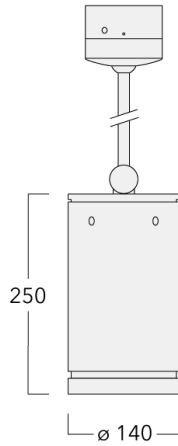

134-2420

DAS120-PR LED

we-ef

Description

IP66, Classe I. IK07. Corps en fonte d'aluminium. Visserie inox avec traitement PCS. Protection contre la corrosion 5CE. Joint silicone CCG®. Verre de sécurité. Deux entrées de câble.

Luminaire disponible avec un caisson de hauteur 190mm, 250mm et 300mm.

Version en 2200K disponible. À préciser lors de la demande de devis.

Poids	3,60 kg
Types photométries	faisceau symétrique, ultra intensif [EE]
Type de Lampes	LED-12/24W / 700 mA - 3000 K
IRC	80
Alimentation électrique	ballast électronique
LEDs	12
Rated input power	27 W

info.france@we-ef.com - <https://we-ef.com/fr>

Sous réserve de modifications techniques et d'erreurs. - Généré le 23/10/2024

134-2420

DAS120-PR LED

we-ef

Spécifications

Description du matériel

Corps	Corps en fonte d'aluminium, visserie inox avec traitement PCS
Lentille	Verre de sécurité
Couleurs	Peinture poudre disponible avec 35 couleurs différents
Joint	Joint silicone CCG®
Visserie	PCS Inox avec recouvrement polymère
IP	IP66
IK	IK07
Protection contre la corrosion	5CE