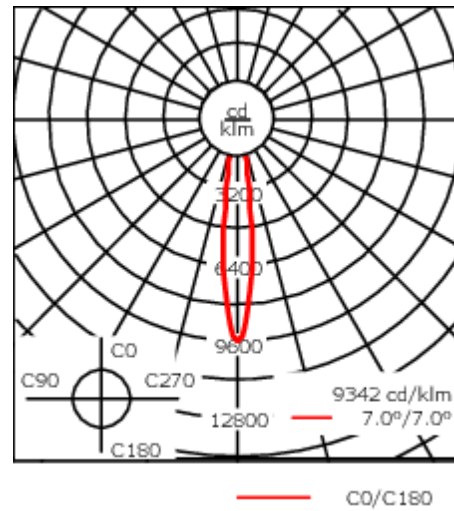

Spécifications

Description du matériel

Corps	Corps en fonte d'aluminium, visserie inox avec traitement PCS
Lentille	Verre de sécurité
Couleurs	RAL9004 Noir de sécurité RAL9007 Aluminium gris RAL7016 Gris anthracite RAL9016 Blanc signalisation
Joint	Joint silicone CCG®
Visserie	PCS Inox avec recouvrement polymère
IP	IP66
IK	IK07
Protection contre la corrosion	5CE

Description électrique

Alimentation électrique	220-240V / 50-60 Hz
Driver	Driver électronique séparé thermiquement
Power factor	>0.9
Protection contre les surtensions	1/2 kV (optional SP10)

WE-EF Switzerland AG

Himmelrichstrasse 6, 6003 Luzern - Téléphone: +41 22 752 49 94

info.switzerland@we-ef.com - <https://we-ef.com/ch_fr>

Sous réserve de modifications techniques et d'erreurs. - Généré le 23/10/2024