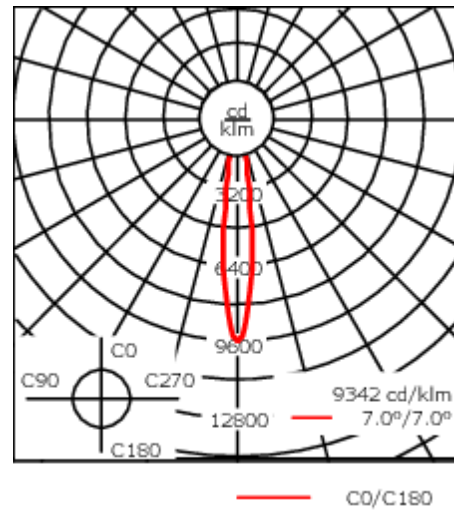

134-2421

DAS120-PR LED

we-ef

Spécifications

Description du matériel

Corps	Corps en fonte d'aluminium, visserie inox avec traitement PCS
Lentille	Verre de sécurité
Couleurs	Peinture poudre disponible avec 35 couleurs différents
Joint	Joint silicone CCG®
Visserie	PCS Inox avec recouvrement polymère
IP	IP66
IK	IK07
Protection contre la corrosion	5CE

Description électrique

Driver	Driver électronique séparé thermiquement
Power factor	>0.9

Informations complémentaires

Durée de vie	Ta=25° L90B10 > 90000h
Classe d'efficacité énergétique	C-D

WE-EF LUMIERE

ZAC de Chesnes Nord, 6 Rue de Brisson, CS80330, 38290 Satolas et Bonce - Téléphone: +33 4 74 99 14 44

info.france@we-ef.com - <https://we-ef.com/fr>

Sous réserve de modifications techniques et d'erreurs. - Généré le 23/10/2024