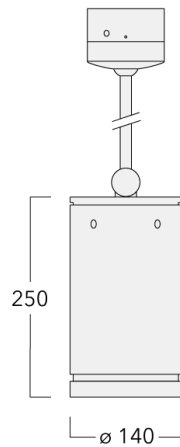

Spécifications

Description du matériel

Corps	Corps en fonte d'aluminium, visserie inox avec traitement PCS
Lentille	Verre de sécurité
Couleurs	Peinture poudre disponible avec 35 couleurs différents
Joint	Joint silicone CCG®
Visserie	PCS Inox avec recouvrement polymère
IP	IP66
IK	IK07
Protection contre la corrosion	5CE

Description électrique

Driver	Driver électronique séparé thermiquement
Power factor	>0.9

Informations complémentaires

Durée de vie	Ta=25° L90B10 > 90000h
Classe d'efficacité énergétique	C-D

WE-EF LUMIERE

ZAC de Chesnes Nord, 6 Rue de Brisson, CS80330, 38290 Satolas et Bonce - Téléphone: +33 4 74 99 14 44
info.france@we-ef.com - <https://we-ef.com/fr>

Sous réserve de modifications techniques et d'erreurs. - Généré le 24/11/2024