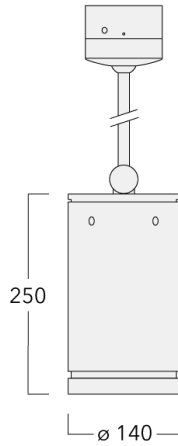

134-2421

DAS120-PR LED

we-ef

Spécifications

Description du matériel

Corps	Corps en fonte d'aluminium, visserie inox avec traitement PCS
Lentille	Verre de sécurité
Couleurs	Peinture poudre disponible avec 35 couleurs différents
Joint	Joint silicone CCG®
Visserie	PCS Inox avec recouvrement polymère
IP	IP66
IK	IK07
Protection contre la corrosion	5CE

Description électrique

Driver	Driver électronique séparé thermiquement
Power factor	>0.9

Informations complémentaires

Durée de vie	Ta=25° L90B10 > 90000h
Classe d'efficacité énergétique	C-D

WE-EF LUMIERE

ZAC de Chesnes Nord, 6 Rue de Brisson, CS80330, 38290 Satolas et Bonce - Téléphone: +33 4 74 99 14 44

info.france@we-ef.com - <https://we-ef.com/fr>

Sous réserve de modifications techniques et d'erreurs. - Généré le 23/10/2024