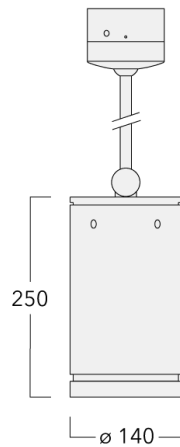

134-2421

DAS120-PR LED

we-ef

Description

IP66, Classe I. IK07. Corps en fonte d'aluminium. Visserie inox avec traitement PCS. Protection contre la corrosion 5CE. Joint silicone CCG®. Verre de sécurité. Deux entrées de câble.

Luminaire disponible avec un caisson de hauteur 190mm, 250mm et 300mm.

Version en 2200K disponible. À préciser lors de la demande de devis.

Poids	3,60 kg
Distribution de la lumière	faisceau symétrique, ultra intensif [EE]
Source lumineuse	LED-12/24W / 700 mA - 4000 K
IRC	80
Alimentation électrique	ballast électronique
LEDs	12
Rated input power	27 W

Sous réserve de modifications techniques et d'erreurs. - Généré le 23/10/2024

Spécifications

Description du matériel

Corps	Corps en fonte d'aluminium, visserie inox avec traitement PCS
Lentille	Verre de sécurité
Couleurs	<div style="display: flex; align-items: center;"> <div style="width: 20px; height: 10px; background-color: black; margin-right: 5px;"></div> RAL9004 Noir de sécurité </div> <div style="display: flex; align-items: center; margin-top: 5px;"> <div style="width: 20px; height: 10px; background-color: gray; margin-right: 5px;"></div> RAL9007 Aluminium gris </div> <div style="display: flex; align-items: center; margin-top: 5px;"> <div style="width: 20px; height: 10px; background-color: darkgray; margin-right: 5px;"></div> RAL7016 Gris anthracite </div> <div style="display: flex; align-items: center; margin-top: 5px;"> <div style="width: 20px; height: 10px; background-color: lightgray; margin-right: 5px;"></div> RAL9016 Blanc signalisation </div>
Joint	Joint silicone CCG®
Visserie	PCS Inox avec recouvrement polymère
IP	IP66
IK	IK07
Protection contre la corrosion	5CE