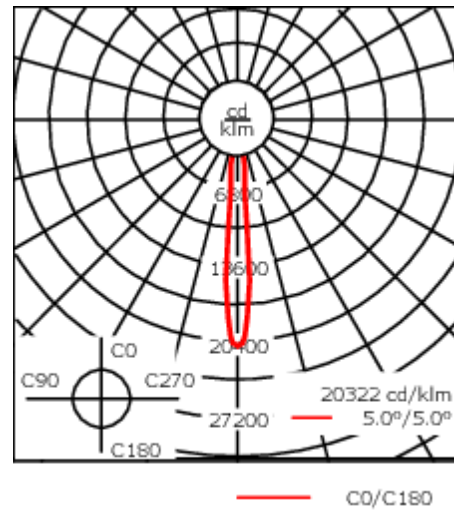

134-2422

DAS120-PR LED

we-ef

Spécifications

Description du matériel

Corps	Corps en fonte d'aluminium, visserie inox avec traitement PCS
Lentille	Verre de sécurité
Couleurs	Peinture poudre disponible avec 35 couleurs différents
Joint	Joint silicone CCG®
Visserie	PCS Inox avec recouvrement polymère
IP	IP66
IK	IK07
Protection contre la corrosion	5CE

Description électrique

Driver	Driver électronique séparé thermiquement
Power factor	>0.9

Informations complémentaires

Durée de vie	Ta=25° L90B10 > 90000h
Classe d'efficacité énergétique	C-D

WE-EF LUMIERE

ZAC de Chesnes Nord, 6 Rue de Brisson, CS80330, 38290 Satolas et Bonce - Téléphone: +33 4 74 99 14 44

info.france@we-ef.com - <https://we-ef.com/fr>

Sous réserve de modifications techniques et d'erreurs. - Généré le 24/11/2024