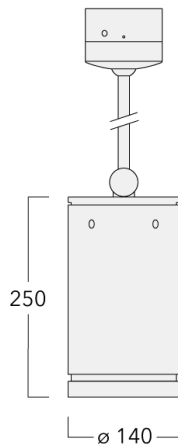

134-2422

DAS120-PR LED

we-ef

Spécifications

Description du matériel

Corps	Corps en fonte d'aluminium, visserie inox avec traitement PCS
Lentille	Verre de sécurité
Couleurs	Peinture poudre disponible avec 35 couleurs différents
Joint	Joint silicone CCG®
Visserie	PCS Inox avec recouvrement polymère
IP	IP66
IK	IK07
Protection contre la corrosion	5CE

Description électrique

Driver	Driver électronique séparé thermiquement
Power factor	>0.9

Informations complémentaires

Durée de vie	Ta=25° L90B10 > 90000h
Classe d'efficacité énergétique	C-D

WE-EF LUMIERE

ZAC de Chesnes Nord, 6 Rue de Brisson, CS80330, 38290 Satolas et Bonce - Téléphone: +33 4 74 99 14 44

info.france@we-ef.com - <https://we-ef.com/fr>

Sous réserve de modifications techniques et d'erreurs. - Généré le 23/10/2024