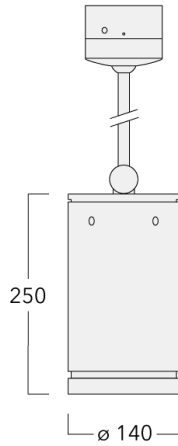

134-2422

DAS120-PR LED

we-ef

Spécifications

Description du matériel

Corps	Corps en fonte d'aluminium, visserie inox avec traitement PCS
Lentille	Verre de sécurité
Couleurs	Peinture poudre disponible avec 35 couleurs différents
Joint	Joint silicone CCG®
Visserie	PCS Inox avec recouvrement polymère
IP	IP66
IK	IK07
Protection contre la corrosion	5CE

Description électrique

Driver	Driver électronique séparé thermiquement
Power factor	>0.9

Informations complémentaires

Durée de vie	Ta=25° L90B10 > 90000h
Classe d'efficacité énergétique	C-D

WE-EF LUMIERE

ZAC de Chesnes Nord, 6 Rue de Brisson, CS80330, 38290 Satolas et Bonce - Téléphone: +33 4 74 99 14 44

info.france@we-ef.com - <https://we-ef.com/fr>

Sous réserve de modifications techniques et d'erreurs. - Généré le 24/11/2024