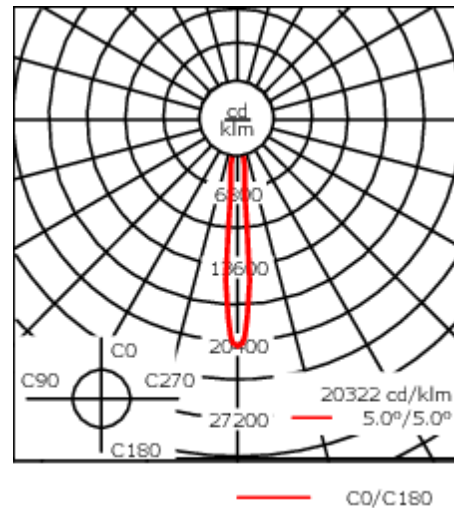

134-2422

DAS120-PR LED

we-ef

Spécifications

Description du matériel

Corps	Corps en fonte d'aluminium, visserie inox avec traitement PCS
Lentille	Verre de sécurité
Couleurs	Peinture poudre disponible avec 35 couleurs différents
Joint	Joint silicone CCG®
Visserie	PCS Inox avec recouvrement polymère
IP	IP66
IK	IK07
Protection contre la corrosion	5CE

Description électrique

Driver	Driver électronique séparé thermiquement
Power factor	>0.9

Informations complémentaires

Durée de vie	Ta=25° L90B10 > 90000h
Classe d'efficacité énergétique	C-D

WE-EF LUMIERE

ZAC de Chesnes Nord, 6 Rue de Brisson, CS80330, 38290 Satolas et Bonce - Téléphone: +33 4 74 99 14 44

info.france@we-ef.com - <https://we-ef.com/fr>

Sous réserve de modifications techniques et d'erreurs. - Généré le 23/10/2024