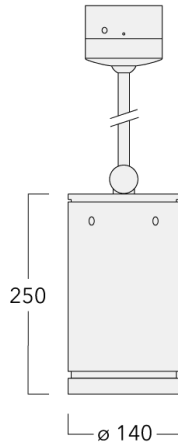

134-2422

DAS120-PR LED

we-ef

Spécifications

Description du matériel

Corps	Corps en fonte d'aluminium, visserie inox avec traitement PCS
Lentille	Verre de sécurité
Couleurs	RAL9004 Noir de sécurité RAL9007 Aluminium gris RAL7016 Gris anthracite RAL9016 Blanc signalisation
Joint	Joint silicone CCG®
Visserie	PCS Inox avec recouvrement polymère
IP	IP66
IK	IK07
Protection contre la corrosion	5CE

Description électrique

Alimentation électrique	220-240V / 50-60 Hz
Driver	Driver électronique séparé thermiquement
Power factor	>0.9
Protection contre les surtensions	1/2 kV (optional SP10)

WE-EF Switzerland AG

Himmelrichstrasse 6, 6003 Luzern - Téléphone: +41 22 752 49 94

info.switzerland@we-ef.com - <https://we-ef.com/ch_fr>

Sous réserve de modifications techniques et d'erreurs. - Généré le 24/11/2024