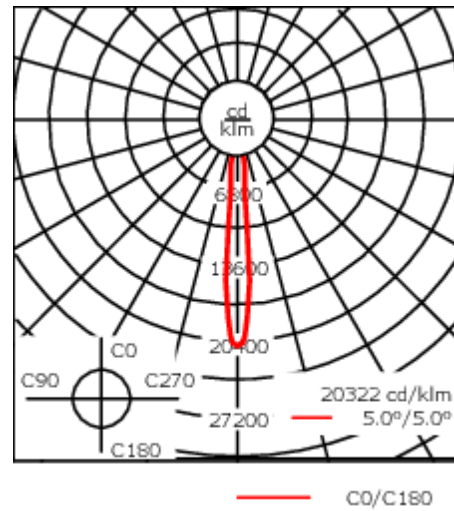

134-2422

DAS120-PR LED

we-ef

Spécifications

Description du matériel

Corps	Corps en fonte d'aluminium, visserie inox avec traitement PCS
Lentille	Verre de sécurité
Couleurs	RAL9004 Noir de sécurité RAL9007 Aluminium gris RAL7016 Gris anthracite RAL9016 Blanc signalisation
Joint	Joint silicone CCG®
Visserie	PCS Inox avec recouvrement polymère
IP	IP66
IK	IK07
Protection contre la corrosion	5CE

Description électrique

Alimentation électrique	220-240V / 50-60 Hz
Driver	Driver électronique séparé thermiquement
Power factor	>0.9
Protection contre les surtensions	1/2 kV (optional SP10)

WE-EF Switzerland AG

Himmelrichstrasse 6, 6003 Luzern - Téléphone: +41 22 752 49 94

info.switzerland@we-ef.com - <https://we-ef.com/ch_fr>

Sous réserve de modifications techniques et d'erreurs. - Généré le 24/11/2024