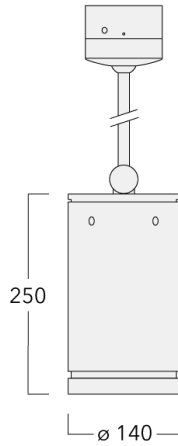

134-2422

DAS120-PR LED

we-ef

Description

IP66, Classe I. IK07. Corps en fonte d'aluminium. Visserie inox avec traitement PCS. Protection contre la corrosion 5CE. Joint silicone CCG®. Verre de sécurité. Deux entrées de câble.

Luminaire disponible avec un caisson de hauteur 190mm, 250mm et 300mm.

Version en 2200K disponible. À préciser lors de la demande de devis.

Poids	3,60 kg
Distribution de la lumière	faisceau symétrique, ultra intensif, 'cut-off' [EES]
Source lumineuse	LED-12/24W / 700 mA - 2700 K
IRC	80
Alimentation électrique	ballast électronique
LEDs	12
Rated input power	27 W
Flux lumineux nominal (lm)	
LED Lumen	270
Total Lumen	3240
Tj	85
Rated lumens (lm)	
LED Lumen	245.6
Total Lumen	2947.4
Ta	25

Spécifications

Description du matériel

Corps	Corps en fonte d'aluminium, visserie inox avec traitement PCS
Lentille	Verre de sécurité
Couleurs	<div style="display: flex; align-items: center;"> <div style="width: 20px; height: 10px; background-color: black; margin-right: 5px;"></div> RAL9004 Noir de sécurité </div> <div style="display: flex; align-items: center; margin-top: 5px;"> <div style="width: 20px; height: 10px; background-color: gray; margin-right: 5px;"></div> RAL9007 Aluminium gris </div> <div style="display: flex; align-items: center; margin-top: 5px;"> <div style="width: 20px; height: 10px; background-color: darkgray; margin-right: 5px;"></div> RAL7016 Gris anthracite </div> <div style="display: flex; align-items: center; margin-top: 5px;"> <div style="width: 20px; height: 10px; background-color: lightgray; margin-right: 5px;"></div> RAL9016 Blanc signalisation </div>
Joint	Joint silicone CCG®
Visserie	PCS Inox avec recouvrement polymère
IP	IP66
IK	IK07
Protection contre la corrosion	5CE