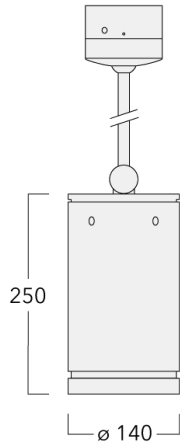

Spezifikationen

Materialbeschreibung

Gehäuse	Korrosionsbeständiger Aluminiumguss / Strangpressprofil
Abdeckung	Sicherheitsglas
Farben	 RAL9004 Signalschwarz RAL9007 Graualuminium RAL7016 Anthrazitgrau RAL9016 Verkehrsweiß
Dichtung	CCG® Silikondichtung
Schrauben	PCS beschichtete Edelstahlschrauben
Schutzart	IP66
Schlagfestigkeit	IK07
Korrosionsbeständigkeit	5CE

Elektrische Beschreibung

Netz	220-240V / 50-60 Hz
Netzgerät / Vorschaltgerät	Eingebaute elektronische Betriebsgeräte, thermisch getrennt
Leistungsfaktor	>0.9
Überspannungsschutz	1/2 kV (optional SP10)

WE-EF Switzerland AG

Himmelrichstrasse 6, 6003 Luzern - Tel: +41 41 210 49 95

info.switzerland@we-ef.com - <https://we-ef.com/ch_de>

Technische Änderungen und Irrtümer vorbehalten. - Erstellt am 23.10.2024