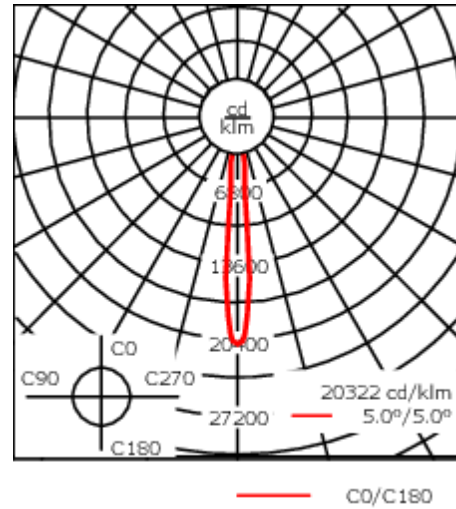

Spezifikationen

Materialbeschreibung

Gehäuse	Korrosionsbeständiger Aluminiumguss / Strangpressprofil
Abdeckung	Sicherheitsglas
Farben	 RAL9004 Signalschwarz RAL9007 Graualuminium RAL7016 Anthrazitgrau RAL9016 Verkehrsweiß
Dichtung	CCG® Silikondichtung
Schrauben	PCS beschichtete Edelstahlschrauben
Schutzart	IP66
Schlagfestigkeit	IK07
Korrosionsbeständigkeit	5CE

Elektrische Beschreibung

Netz	220-240V / 50-60 Hz
Netzgerät / Vorschaltgerät	Eingebaute elektronische Betriebsgeräte, thermisch getrennt
Leistungsfaktor	>0.9
Überspannungsschutz	1/2 kV (optional SP10)

WE-EF Switzerland AG

Himmelrichstrasse 6, 6003 Luzern - Tel: +41 41 210 49 95

info.switzerland@we-ef.com - <https://we-ef.com/ch_de>

Technische Änderungen und Irrtümer vorbehalten. - Erstellt am 23.10.2024