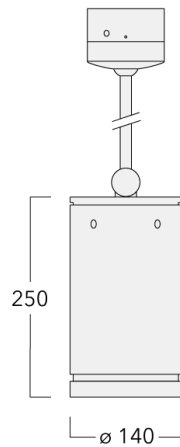

Spécifications

Description du matériel

Corps	Corps en fonte d'aluminium, visserie inox avec traitement PCS
Lentille	Verre de sécurité
Couleurs	Peinture poudre disponible avec 35 couleurs différents
Joint	Joint silicone CCG®
Visserie	PCS Inox avec recouvrement polymère
IP	IP66
IK	IK07
Protection contre la corrosion	5CE

Description électrique

Driver	Driver électronique séparé thermiquement
Power factor	>0.9

Informations complémentaires

Durée de vie	Ta=25° L90B10 > 90000h
Classe d'efficacité énergétique	C-D

WE-EF LUMIERE

ZAC de Chesnes Nord, 6 Rue de Brisson, CS80330, 38290 Satolas et Bonce - Téléphone: +33 4 74 99 14 44

info.france@we-ef.com - <https://we-ef.com/fr>

Sous réserve de modifications techniques et d'erreurs. - Généré le 23/10/2024