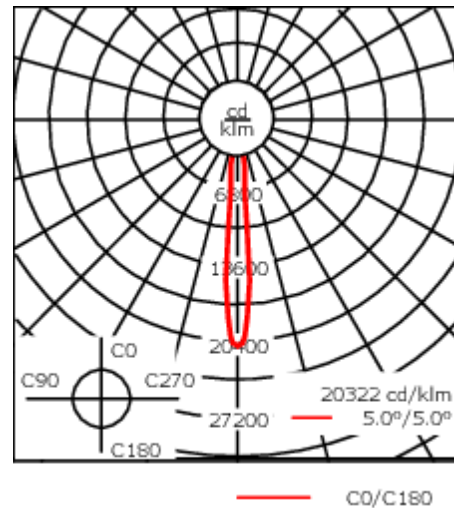

Spécifications

Description du matériel

Corps	Corps en fonte d'aluminium, visserie inox avec traitement PCS
Lentille	Verre de sécurité
Couleurs	Peinture poudre disponible avec 35 couleurs différents
Joint	Joint silicone CCG®
Visserie	PCS Inox avec recouvrement polymère
IP	IP66
IK	IK07
Protection contre la corrosion	5CE

Description électrique

Driver	Driver électronique séparé thermiquement
Power factor	>0.9

Informations complémentaires

Durée de vie	Ta=25° L90B10 > 90000h
Classe d'efficacité énergétique	C-D

WE-EF LUMIERE

ZAC de Chesnes Nord, 6 Rue de Brisson, CS80330, 38290 Satolas et Bonce - Téléphone: +33 4 74 99 14 44

info.france@we-ef.com - <https://we-ef.com/fr>

Sous réserve de modifications techniques et d'erreurs. - Généré le 23/10/2024