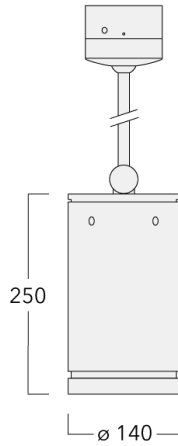

134-2424

DAS120-PR LED

we-ef

Spécifications

Description du matériel

Corps	Corps en fonte d'aluminium, visserie inox avec traitement PCS
Lentille	Verre de sécurité
Couleurs	Peinture poudre disponible avec 35 couleurs différents
Joint	Joint silicone CCG®
Visserie	PCS Inox avec recouvrement polymère
IP	IP66
IK	IK07
Protection contre la corrosion	5CE

Description électrique

Driver	Driver électronique séparé thermiquement
Power factor	>0.9

Informations complémentaires

Durée de vie	Ta=25° L90B10 > 90000h
Classe d'efficacité énergétique	C-D

WE-EF LUMIERE

ZAC de Chesnes Nord, 6 Rue de Brisson, CS80330, 38290 Satolas et Bonce - Téléphone: +33 4 74 99 14 44

info.france@we-ef.com - <https://we-ef.com/fr>

Sous réserve de modifications techniques et d'erreurs. - Généré le 23/10/2024