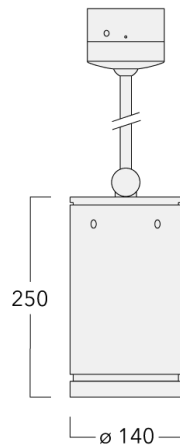

134-2424

DAS120-PR LED

we-ef

Description

IP66, Classe I. IK07. Corps en fonte d'aluminium. Visserie inox avec traitement PCS. Protection contre la corrosion 5CE. Joint silicone CCG®. Verre de sécurité. Deux entrées de câble.

Luminaire disponible avec un caisson de hauteur 190mm, 250mm et 300mm.

Version en 2200K disponible. À préciser lors de la demande de devis.

Poids	3,60 kg
Types photométries	faisceau symétrique, ultra intensif, 'cut-off' [EES]
Type de Lampes	LED-12/24W / 700 mA - 4000 K
IRC	80
Alimentation électrique	ballast électronique
LEDs	12
Rated input power	27 W

Sous réserve de modifications techniques et d'erreurs. - Généré le 24/11/2024

Spécifications

Description du matériel

Corps	Corps en fonte d'aluminium, visserie inox avec traitement PCS
Lentille	Verre de sécurité
Couleurs	Peinture poudre disponible avec 35 couleurs différents
Joint	Joint silicone CCG®
Visserie	PCS Inox avec recouvrement polymère
IP	IP66
IK	IK07
Protection contre la corrosion	5CE