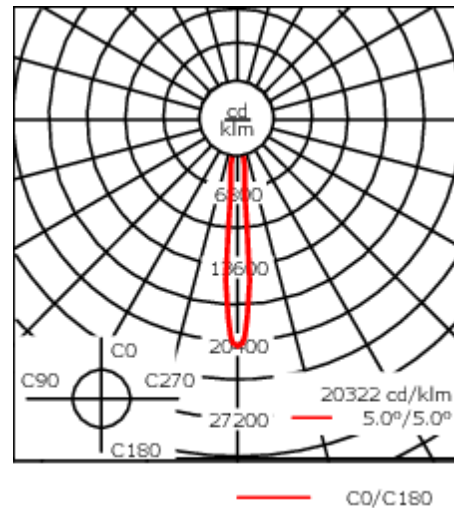

Spécifications

Description du matériel

Corps	Corps en fonte d'aluminium, visserie inox avec traitement PCS
Lentille	Verre de sécurité
Couleurs	Peinture poudre disponible avec 35 couleurs différents
Joint	Joint silicone CCG®
Visserie	PCS Inox avec recouvrement polymère
IP	IP66
IK	IK07
Protection contre la corrosion	5CE

Description électrique

Driver	Driver électronique séparé thermiquement
Power factor	>0.9

Informations complémentaires

Durée de vie	Ta=25° L90B10 > 90000h
Classe d'efficacité énergétique	C-D

WE-EF LUMIERE

ZAC de Chesnes Nord, 6 Rue de Brisson, CS80330, 38290 Satolas et Bonce - Téléphone: +33 4 74 99 14 44
info.france@we-ef.com - <https://we-ef.com/fr>

Sous réserve de modifications techniques et d'erreurs. - Généré le 24/11/2024