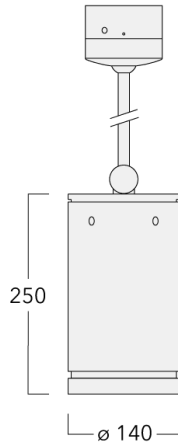

134-2424

DAS120-PR LED

we-ef

Description

IP66, Classe I. IK07. Corps en fonte d'aluminium. Visserie inox avec traitement PCS. Protection contre la corrosion 5CE. Joint silicone CCG®. Verre de sécurité. Deux entrées de câble.

Luminaire disponible avec un caisson de hauteur 190mm, 250mm et 300mm.

Version en 2200K disponible. À préciser lors de la demande de devis.

Poids	3,60 kg
Distribution de la lumière	faisceau symétrique, ultra intensif, 'cut-off' [EES]
Source lumineuse	LED-12/24W / 700 mA - 4000 K
IRC	80
Alimentation électrique	ballast électronique
LEDs	12
Rated input power	27 W

Sous réserve de modifications techniques et d'erreurs. - Généré le 24/11/2024

Spécifications

Description du matériel

Corps	Corps en fonte d'aluminium, visserie inox avec traitement PCS
Lentille	Verre de sécurité
Couleurs	<div style="display: flex; align-items: center;"> <div style="width: 20px; height: 10px; background-color: black; margin-right: 5px;"></div> RAL9004 Noir de sécurité </div> <div style="display: flex; align-items: center; margin-top: 5px;"> <div style="width: 20px; height: 10px; background-color: gray; margin-right: 5px;"></div> RAL9007 Aluminium gris </div> <div style="display: flex; align-items: center; margin-top: 5px;"> <div style="width: 20px; height: 10px; background-color: darkgray; margin-right: 5px;"></div> RAL7016 Gris anthracite </div> <div style="display: flex; align-items: center; margin-top: 5px;"> <div style="width: 20px; height: 10px; background-color: lightgray; margin-right: 5px;"></div> RAL9016 Blanc signalisation </div>
Joint	Joint silicone CCG®
Visserie	PCS Inox avec recouvrement polymère
IP	IP66
IK	IK07
Protection contre la corrosion	5CE