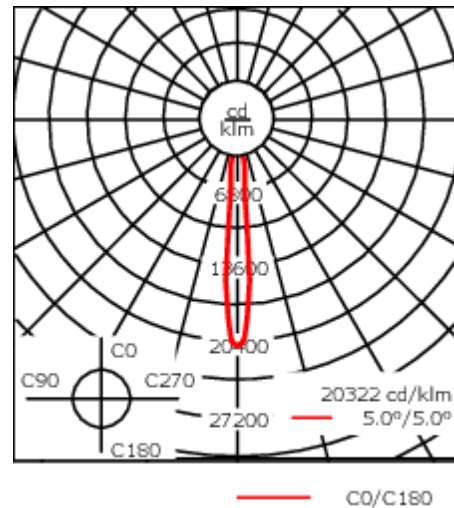

Spécifications

Description du matériel

Corps	Corps en fonte d'aluminium, visserie inox avec traitement PCS
Lentille	Verre de sécurité
Couleurs	RAL9004 Noir de sécurité RAL9007 Aluminium gris RAL7016 Gris anthracite RAL9016 Blanc signalisation
Joint	Joint silicone CCG®
Visserie	PCS Inox avec recouvrement polymère
IP	IP66
IK	IK07
Protection contre la corrosion	5CE

Description électrique

Alimentation électrique	220-240V / 50-60 Hz
Driver	Driver électronique séparé thermiquement
Power factor	>0.9
Protection contre les surtensions	1/2 kV (optional SP10)

WE-EF Switzerland AG

Himmelrichstrasse 6, 6003 Luzern - Téléphone: +41 22 752 49 94

info.switzerland@we-ef.com - <https://we-ef.com/ch_fr>

Sous réserve de modifications techniques et d'erreurs. - Généré le 24/11/2024