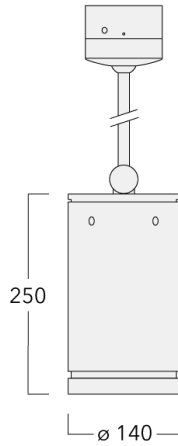

Spécifications

Description du matériel

Corps	Corps en fonte d'aluminium, visserie inox avec traitement PCS
Lentille	Verre de sécurité
Couleurs	RAL9004 Noir de sécurité RAL9007 Aluminium gris RAL7016 Gris anthracite RAL9016 Blanc signalisation
Joint	Joint silicone CCG®
Visserie	PCS Inox avec recouvrement polymère
IP	IP66
IK	IK07
Protection contre la corrosion	5CE

Description électrique

Alimentation électrique	220-240V / 50-60 Hz
Driver	Driver électronique séparé thermiquement
Power factor	>0.9
Protection contre les surtensions	1/2 kV (optional SP10)

WE-EF Switzerland AG

Himmelrichstrasse 6, 6003 Luzern - Téléphone: +41 22 752 49 94

info.switzerland@we-ef.com - <https://we-ef.com/ch_fr>

Sous réserve de modifications techniques et d'erreurs. - Généré le 23/10/2024