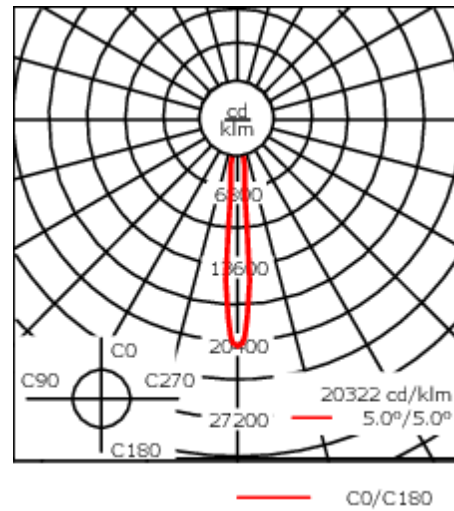

Spécifications

Description du matériel

Corps	Corps en fonte d'aluminium, visserie inox avec traitement PCS
Lentille	Verre de sécurité
Couleurs	RAL9004 Noir de sécurité RAL9007 Aluminium gris RAL7016 Gris anthracite RAL9016 Blanc signalisation
Joint	Joint silicone CCG®
Visserie	PCS Inox avec recouvrement polymère
IP	IP66
IK	IK07
Protection contre la corrosion	5CE

Description électrique

Alimentation électrique	220-240V / 50-60 Hz
Driver	Driver électronique séparé thermiquement
Power factor	>0.9
Protection contre les surtensions	1/2 kV (optional SP10)

WE-EF Switzerland AG

Himmelrichstrasse 6, 6003 Luzern - Téléphone: +41 22 752 49 94

info.switzerland@we-ef.com - <https://we-ef.com/ch_fr>

Sous réserve de modifications techniques et d'erreurs. - Généré le 23/10/2024