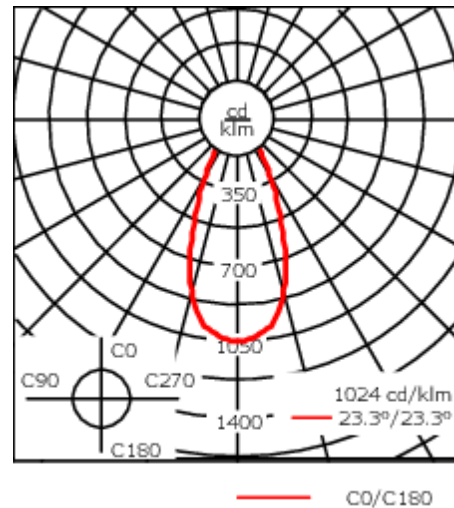

Spécifications

Description du matériel

Corps	Corps en fonte d'aluminium, visserie inox avec traitement PCS
Lentille	Verre de sécurité
Couleurs	Peinture poudre disponible avec 35 couleurs différents
Joint	Silicone CCG® Controlled Compression Gasket
Visserie	PCS Inox avec recouvrement polymère
IP	IP66
IK	IK07
Protection contre la corrosion	5CE

Description électrique

Driver	Driver électronique séparé thermiquement
Power factor	>0.9

Informations complémentaires

Durée de vie	Ta=25° L90B10 > 90000h
Classe d'efficacité énergétique	C-D

WE-EF LUMIERE

ZAC de Chesnes Nord, 6 Rue de Brisson, CS80330, 38290 Satolas et Bonce - Téléphone: +33 4 74 99 14 44

info.france@we-ef.com - <https://we-ef.com/fr>

Sous réserve de modifications techniques et d'erreurs. - Généré le 23/10/2024