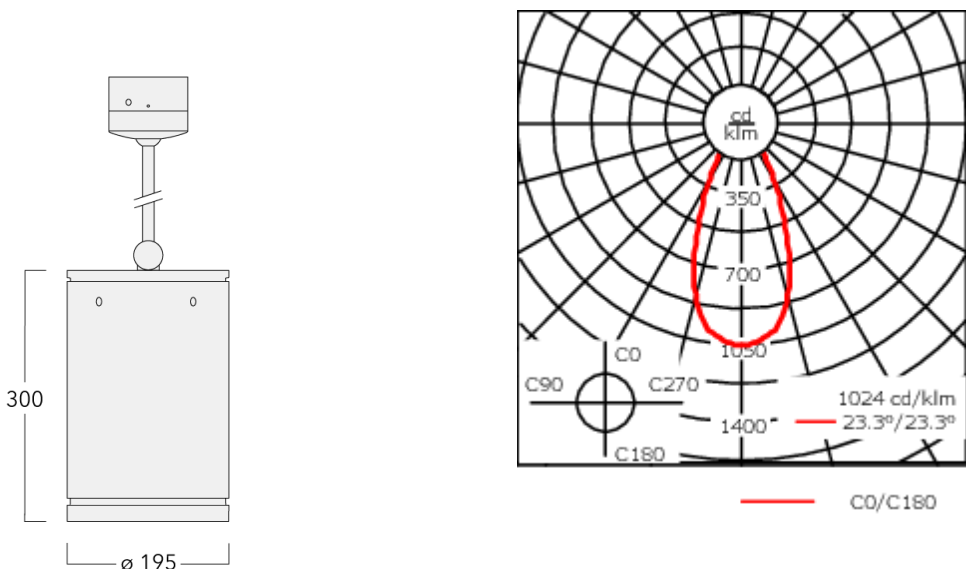

134-2520

DAS140-PR LED

we-ef

Spécifications

Description du matériel

Corps	Corps en fonte d'aluminium, visserie inox avec traitement PCS
Lentille	Verre de sécurité
Couleurs	RAL9004 Noir de sécurité RAL9007 Aluminium gris RAL7016 Gris anthracite RAL9016 Blanc signalisation
Joint	Silicone CCG® Controlled Compression Gasket
Visserie	PCS Inox avec recouvrement polymère
IP	IP66
IK	IK07
Protection contre la corrosion	5CE

Description électrique

Alimentation électrique	220-240V / 50-60 Hz
Driver	Driver électronique séparé thermiquement
Power factor	>0.9
Protection contre les surtensions	1/2 kV (optional SP10)

WE-EF Switzerland AG

Himmelrichstrasse 6, 6003 Luzern - Téléphone: +41 22 752 49 94

info.switzerland@we-ef.com - <https://we-ef.com/ch_fr>

Sous réserve de modifications techniques et d'erreurs. - Généré le 24/11/2024