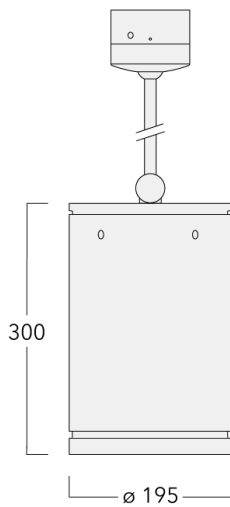

134-2520

DAS140-PR LED

we-ef

Spécifications

Description du matériel

Corps	Corps en fonte d'aluminium, visserie inox avec traitement PCS
Lentille	Verre de sécurité
Couleurs	RAL9004 Noir de sécurité RAL9007 Aluminium gris RAL7016 Gris anthracite RAL9016 Blanc signalisation
Joint	Silicone CCG® Controlled Compression Gasket
Visserie	PCS Inox avec recouvrement polymère
IP	IP66
IK	IK07
Protection contre la corrosion	5CE

Description électrique

Alimentation électrique	220-240V / 50-60 Hz
Driver	Driver électronique séparé thermiquement
Power factor	>0.9
Protection contre les surtensions	1/2 kV (optional SP10)

WE-EF Switzerland AG

Himmelrichstrasse 6, 6003 Luzern - Téléphone: +41 22 752 49 94

info.switzerland@we-ef.com - <https://we-ef.com/ch_fr>

Sous réserve de modifications techniques et d'erreurs. - Généré le 23/10/2024