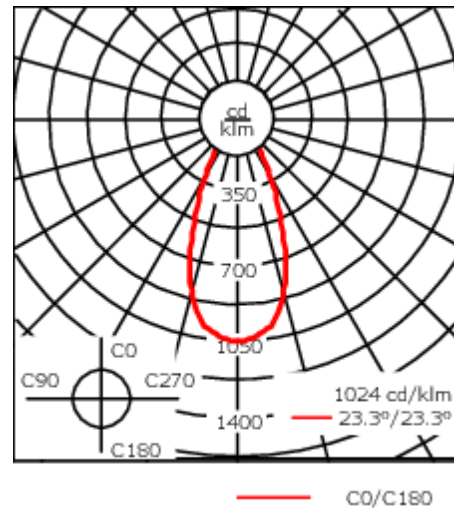

Spécifications

Description du matériel

Corps	Corps en fonte d'aluminium, visserie inox avec traitement PCS
Lentille	Verre de sécurité
Couleurs	RAL9004 Noir de sécurité RAL9007 Aluminium gris RAL7016 Gris anthracite RAL9016 Blanc signalisation
Joint	Silicone CCG® Controlled Compression Gasket
Visserie	PCS Inox avec revêtement polymère
IP	IP66
IK	IK07
Protection contre la corrosion	5CE

Description électrique

Alimentation électrique	220-240V / 50-60 Hz
Driver	Driver électronique séparé thermiquement
Power factor	>0.9
Protection contre les surtensions	1/2 kV (optional SP10)

WE-EF Switzerland AG

Himmelrichstrasse 6, 6003 Luzern - Téléphone: +41 22 752 49 94

info.switzerland@we-ef.com - <https://we-ef.com/ch_fr>

Sous réserve de modifications techniques et d'erreurs. - Généré le 06/10/2025