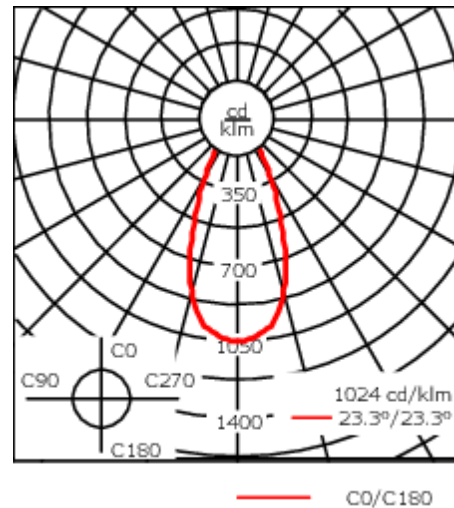

134-2520

DAS140-PR LED

we-ef

Spécifications

Description du matériel

Corps	Corps en fonte d'aluminium, visserie inox avec traitement PCS
Lentille	Verre de sécurité
Couleurs	RAL9004 Noir de sécurité RAL9007 Aluminium gris RAL7016 Gris anthracite RAL9016 Blanc signalisation
Joint	Silicone CCG® Controlled Compression Gasket
Visserie	PCS Inox avec recouvrement polymère
IP	IP66
IK	IK07
Protection contre la corrosion	5CE

Description électrique

Alimentation électrique	220-240V / 50-60 Hz
Driver	Driver électronique séparé thermiquement
Power factor	>0.9
Protection contre les surtensions	1/2 kV (optional SP10)

WE-EF Switzerland AG

Himmelrichstrasse 6, 6003 Luzern - Téléphone: +41 22 752 49 94

info.switzerland@we-ef.com - <https://we-ef.com/ch_fr>

Sous réserve de modifications techniques et d'erreurs. - Généré le 23/10/2024