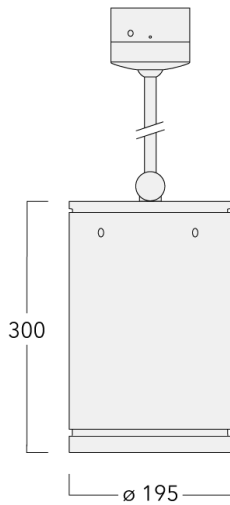

Spécifications

Description du matériel

Corps	Corps en fonte d'aluminium, visserie inox avec traitement PCS
Lentille	Verre de sécurité
Couleurs	RAL9004 Noir de sécurité RAL9007 Aluminium gris RAL7016 Gris anthracite RAL9016 Blanc signalisation
Joint	Silicone CCG® Controlled Compression Gasket
Visserie	PCS Inox avec revêtement polymère
IP	IP66
IK	IK07
Protection contre la corrosion	5CE

Description électrique

Alimentation électrique	220-240V / 50-60 Hz
Driver	Driver électronique séparé thermiquement
Power factor	>0.9
Protection contre les surtensions	1/2 kV (optional SP10)

WE-EF Switzerland AG

Himmelrichstrasse 6, 6003 Luzern - Téléphone: +41 22 752 49 94

info.switzerland@we-ef.com - <https://we-ef.com/ch_fr>

Sous réserve de modifications techniques et d'erreurs. - Généré le 06/10/2025