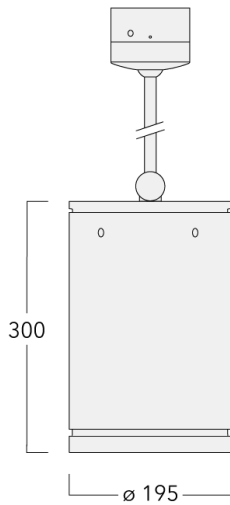

134-2521

DAS140-PR LED

we-ef

Spécifications

Description du matériel

Corps	Corps en fonte d'aluminium, visserie inox avec traitement PCS
Lentille	Verre de sécurité
Couleurs	Peinture poudre disponible avec 35 couleurs différents
Joint	Silicone CCG® Controlled Compression Gasket
Visserie	PCS Inox avec recouvrement polymère
IP	IP66
IK	IK07
Protection contre la corrosion	5CE

Description électrique

Driver	Driver électronique séparé thermiquement
Power factor	>0.9

Informations complémentaires

Durée de vie	Ta=25° L90B10 > 90000h
Classe d'efficacité énergétique	C-D

WE-EF LUMIERE

ZAC de Chesnes Nord, 6 Rue de Brisson, CS80330, 38290 Satolas et Bonce - Téléphone: +33 4 74 99 14 44
info.france@we-ef.com - <https://we-ef.com/fr>

Sous réserve de modifications techniques et d'erreurs. - Généré le 24/11/2024