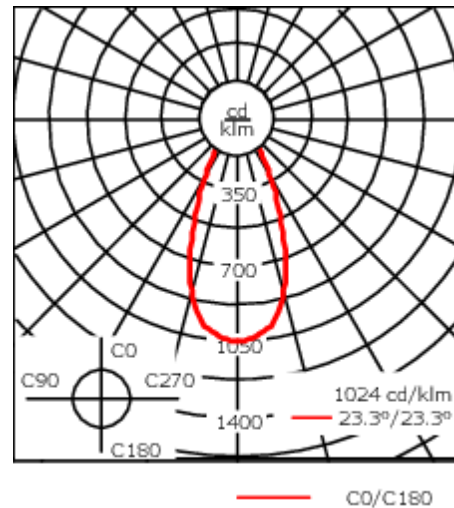

134-2521

DAS140-PR LED

we-ef

Spécifications

Description du matériel

Corps	Corps en fonte d'aluminium, visserie inox avec traitement PCS
Lentille	Verre de sécurité
Couleurs	Peinture poudre disponible avec 35 couleurs différents
Joint	Silicone CCG® Controlled Compression Gasket
Visserie	PCS Inox avec recouvrement polymère
IP	IP66
IK	IK07
Protection contre la corrosion	5CE

Description électrique

Driver	Driver électronique séparé thermiquement
Power factor	>0.9

Informations complémentaires

Durée de vie	Ta=25° L90B10 > 90000h
Classe d'efficacité énergétique	C-D

WE-EF LUMIERE

ZAC de Chesnes Nord, 6 Rue de Brisson, CS80330, 38290 Satolas et Bonce - Téléphone: +33 4 74 99 14 44

info.france@we-ef.com - <https://we-ef.com/fr>

Sous réserve de modifications techniques et d'erreurs. - Généré le 23/10/2024