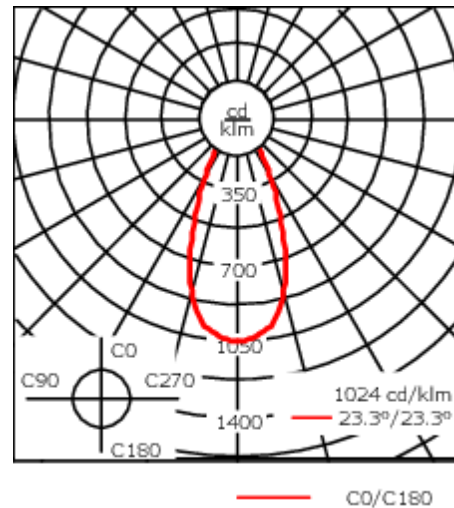

134-2521

DAS140-PR LED

we-ef

Spécifications

Description du matériel

Corps	Corps en fonte d'aluminium, visserie inox avec traitement PCS
Lentille	Verre de sécurité
Couleurs	RAL9004 Noir de sécurité RAL9007 Aluminium gris RAL7016 Gris anthracite RAL9016 Blanc signalisation
Joint	Silicone CCG® Controlled Compression Gasket
Visserie	PCS Inox avec recouvrement polymère
IP	IP66
IK	IK07
Protection contre la corrosion	5CE

Description électrique

Alimentation électrique	220-240V / 50-60 Hz
Driver	Driver électronique séparé thermiquement
Power factor	>0.9
Protection contre les surtensions	1/2 kV (optional SP10)

WE-EF Switzerland AG

Himmelrichstrasse 6, 6003 Luzern - Téléphone: +41 22 752 49 94

info.switzerland@we-ef.com - <https://we-ef.com/ch_fr>

Sous réserve de modifications techniques et d'erreurs. - Généré le 23/10/2024