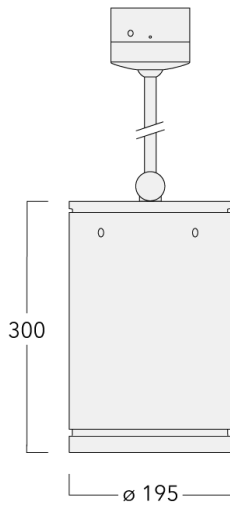

134-2522

DAS140-PR LED

we-ef

Spécifications

Description du matériel

Corps	Corps en fonte d'aluminium, visserie inox avec traitement PCS
Lentille	Verre de sécurité
Couleurs	RAL9004 Noir de sécurité RAL9007 Aluminium gris RAL7016 Gris anthracite RAL9016 Blanc signalisation
Joint	Silicone CCG® Controlled Compression Gasket
Visserie	PCS Inox avec recouvrement polymère
IP	IP66
IK	IK07
Protection contre la corrosion	5CE

Description électrique

Alimentation électrique	220-240V / 50-60 Hz
Driver	Driver électronique séparé thermiquement
Power factor	>0.9
Protection contre les surtensions	1/2 kV (optional SP10)

WE-EF Switzerland AG

Himmelrichstrasse 6, 6003 Luzern - Téléphone: +41 22 752 49 94

info.switzerland@we-ef.com - <https://we-ef.com/ch_fr>

Sous réserve de modifications techniques et d'erreurs. - Généré le 23/10/2024