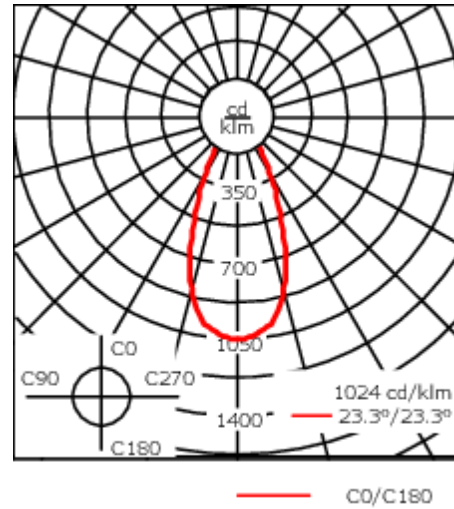

134-2522

DAS140-PR LED

we-ef

Spécifications

Description du matériel

Corps	Corps en fonte d'aluminium, visserie inox avec traitement PCS
Lentille	Verre de sécurité
Couleurs	RAL9004 Noir de sécurité RAL9007 Aluminium gris RAL7016 Gris anthracite RAL9016 Blanc signalisation
Joint	Silicone CCG® Controlled Compression Gasket
Visserie	PCS Inox avec recouvrement polymère
IP	IP66
IK	IK07
Protection contre la corrosion	5CE

Description électrique

Alimentation électrique	220-240V / 50-60 Hz
Driver	Driver électronique séparé thermiquement
Power factor	>0.9
Protection contre les surtensions	1/2 kV (optional SP10)

WE-EF Switzerland AG

Himmelrichstrasse 6, 6003 Luzern - Téléphone: +41 22 752 49 94

info.switzerland@we-ef.com - <https://we-ef.com/ch_fr>

Sous réserve de modifications techniques et d'erreurs. - Généré le 23/10/2024