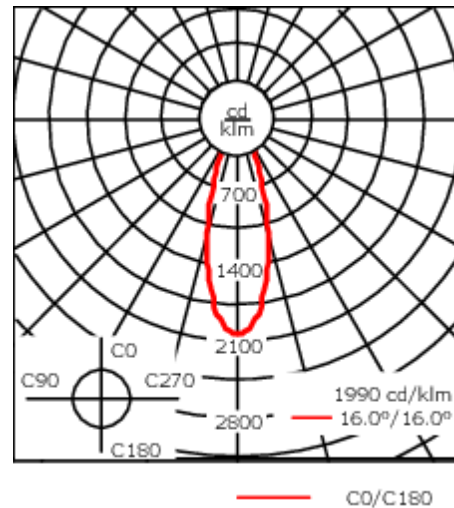

Spezifikationen

Materialbeschreibung

Gehäuse	Korrosionsbeständiger Aluminiumguss / Strangpressprofil
Abdeckung	Sicherheitsglas
Farben	RAL9004 Signalschwarz RAL9007 Graualuminium RAL7016 Anthrazitgrau RAL9016 Verkehrsweiß
Dichtung	Silicone CCG® Controlled Compression Gasket
Schrauben	PCS beschichtete Edelstahlschrauben
Schutzart	IP66
Schlagfestigkeit	IK07
Korrosionsbeständigkeit	5CE

Elektrische Beschreibung

Netz	220-240V / 50-60 Hz
Netzgerät / Vorschaltgerät	Eingebaute elektronische Betriebsgeräte, thermisch getrennt
Leistungsfaktor	>0.9
Überspannungsschutz	1/2 kV (optional SP10)

WE-EF Switzerland AG

Himmelrichstrasse 6, 6003 Luzern - Tel: +41 41 210 49 95

info.switzerland@we-ef.com - <https://we-ef.com/ch_de>

Technische Änderungen und Irrtümer vorbehalten. - Erstellt am 23.10.2024