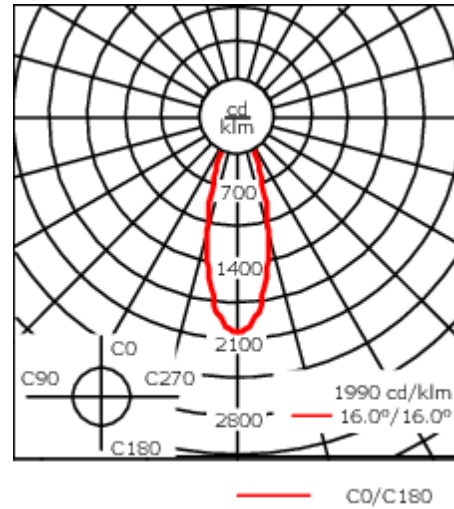

134-2523

DAS140-PR LED

we-ef

Spécifications

Description du matériel

Corps	Corps en fonte d'aluminium, visserie inox avec traitement PCS
Lentille	Verre de sécurité
Couleurs	Peinture poudre disponible avec 35 couleurs différents
Joint	Silicone CCG® Controlled Compression Gasket
Visserie	PCS Inox avec recouvrement polymère
IP	IP66
IK	IK07
Protection contre la corrosion	5CE

Description électrique

Driver	Driver électronique séparé thermiquement
Power factor	>0.9

Informations complémentaires

Durée de vie	Ta=25° L90B10 > 90000h
Classe d'efficacité énergétique	C-D

WE-EF LUMIERE

ZAC de Chesnes Nord, 6 Rue de Brisson, CS80330, 38290 Satolas et Bonce - Téléphone: +33 4 74 99 14 44

info.france@we-ef.com - <https://we-ef.com/fr>

Sous réserve de modifications techniques et d'erreurs. - Généré le 23/10/2024