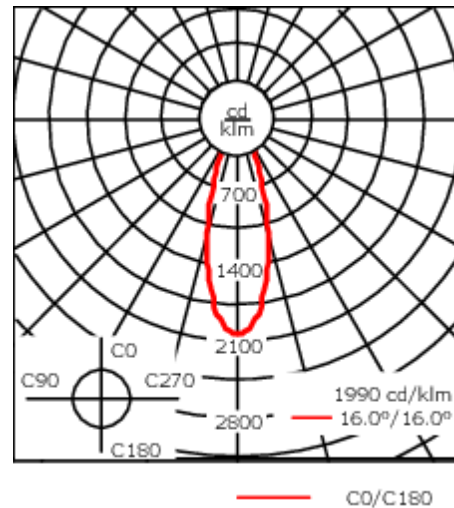

134-2523

DAS140-PR LED

we-ef

Spécifications

Description du matériel

Corps	Corps en fonte d'aluminium, visserie inox avec traitement PCS
Lentille	Verre de sécurité
Couleurs	Peinture poudre disponible avec 35 couleurs différents
Joint	Silicone CCG® Controlled Compression Gasket
Visserie	PCS Inox avec recouvrement polymère
IP	IP66
IK	IK07
Protection contre la corrosion	5CE

Description électrique

Driver	Driver électronique séparé thermiquement
Power factor	>0.9

Informations complémentaires

Durée de vie	Ta=25° L90B10 > 90000h
Classe d'efficacité énergétique	C-D

WE-EF LUMIERE

ZAC de Chesnes Nord, 6 Rue de Brisson, CS80330, 38290 Satolas et Bonce - Téléphone: +33 4 74 99 14 44
info.france@we-ef.com - <https://we-ef.com/fr>

Sous réserve de modifications techniques et d'erreurs. - Généré le 24/11/2024