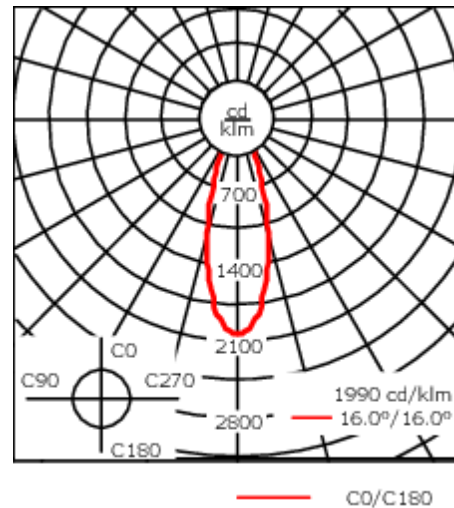

Spécifications

Description du matériel

Corps	Corps en fonte d'aluminium, visserie inox avec traitement PCS
Lentille	Verre de sécurité
Couleurs	RAL9004 Noir de sécurité RAL9007 Aluminium gris RAL7016 Gris anthracite RAL9016 Blanc signalisation
Joint	Silicone CCG® Controlled Compression Gasket
Visserie	PCS Inox avec recouvrement polymère
IP	IP66
IK	IK07
Protection contre la corrosion	5CE

Description électrique

Alimentation électrique	220-240V / 50-60 Hz
Driver	Driver électronique séparé thermiquement
Power factor	>0.9
Protection contre les surtensions	1/2 kV (optional SP10)

WE-EF Switzerland AG

Himmelrichstrasse 6, 6003 Luzern - Téléphone: +41 22 752 49 94

info.switzerland@we-ef.com - <https://we-ef.com/ch_fr>

Sous réserve de modifications techniques et d'erreurs. - Généré le 23/10/2024