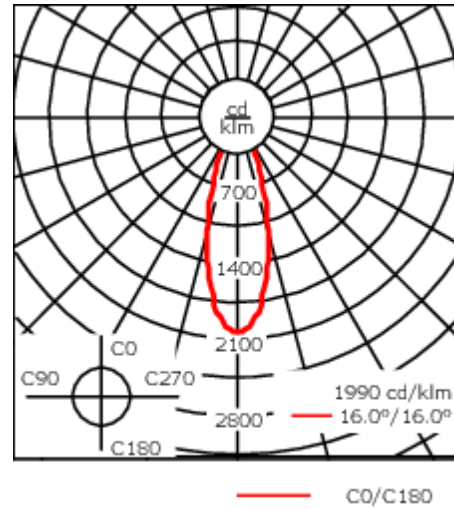

134-2524

DAS140-PR LED

we-ef

Spécifications

Description du matériel

Corps	Corps en fonte d'aluminium, visserie inox avec traitement PCS
Lentille	Verre de sécurité
Couleurs	Peinture poudre disponible avec 35 couleurs différents
Joint	Silicone CCG® Controlled Compression Gasket
Visserie	PCS Inox avec recouvrement polymère
IP	IP66
IK	IK07
Protection contre la corrosion	5CE

Description électrique

Driver	Driver électronique séparé thermiquement
Power factor	>0.9

Informations complémentaires

Durée de vie	Ta=25° L90B10 > 90000h
Classe d'efficacité énergétique	C-D

WE-EF LUMIERE

ZAC de Chesnes Nord, 6 Rue de Brisson, CS80330, 38290 Satolas et Bonce - Téléphone: +33 4 74 99 14 44

info.france@we-ef.com - <https://we-ef.com/fr>

Sous réserve de modifications techniques et d'erreurs. - Généré le 23/10/2024