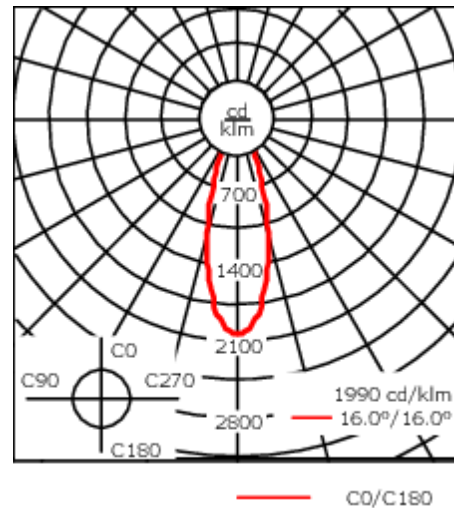

Spécifications

Description du matériel

Corps	Corps en fonte d'aluminium, visserie inox avec traitement PCS
Lentille	Verre de sécurité
Couleurs	RAL9004 Noir de sécurité RAL9007 Aluminium gris RAL7016 Gris anthracite RAL9016 Blanc signalisation
Joint	Silicone CCG® Controlled Compression Gasket
Visserie	PCS Inox avec recouvrement polymère
IP	IP66
IK	IK07
Protection contre la corrosion	5CE

Description électrique

Alimentation électrique	220-240V / 50-60 Hz
Driver	Driver électronique séparé thermiquement
Power factor	>0.9
Protection contre les surtensions	1/2 kV (optional SP10)

WE-EF Switzerland AG

Himmelrichstrasse 6, 6003 Luzern - Téléphone: +41 22 752 49 94

info.switzerland@we-ef.com - <https://we-ef.com/ch_fr>

Sous réserve de modifications techniques et d'erreurs. - Généré le 24/11/2024