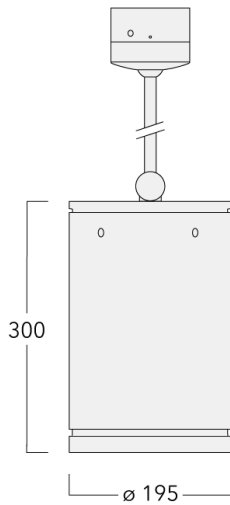

Spécifications

Description du matériel

Corps	Corps en fonte d'aluminium, visserie inox avec traitement PCS
Lentille	Verre de sécurité
Couleurs	RAL9004 Noir de sécurité RAL9007 Aluminium gris RAL7016 Gris anthracite RAL9016 Blanc signalisation
Joint	Silicone CCG® Controlled Compression Gasket
Visserie	PCS Inox avec recouvrement polymère
IP	IP66
IK	IK07
Protection contre la corrosion	5CE

Description électrique

Alimentation électrique	220-240V / 50-60 Hz
Driver	Driver électronique séparé thermiquement
Power factor	>0.9
Protection contre les surtensions	1/2 kV (optional SP10)

WE-EF Switzerland AG

Himmelrichstrasse 6, 6003 Luzern - Téléphone: +41 22 752 49 94

info.switzerland@we-ef.com - <https://we-ef.com/ch_fr>

Sous réserve de modifications techniques et d'erreurs. - Généré le 24/11/2024