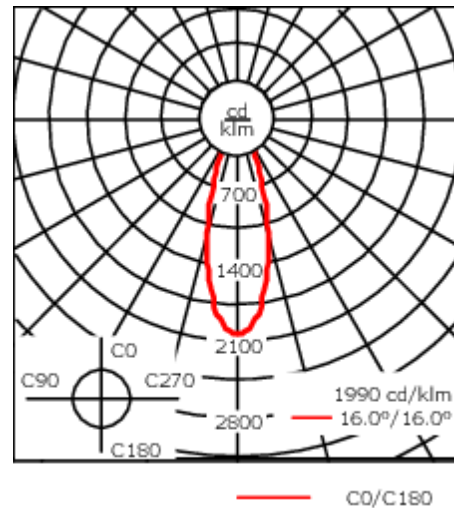

134-2525

DAS140-PR LED

we-ef

Spécifications

Description du matériel

Corps	Corps en fonte d'aluminium, visserie inox avec traitement PCS
Lentille	Verre de sécurité
Couleurs	RAL9004 Noir de sécurité RAL9007 Aluminium gris RAL7016 Gris anthracite RAL9016 Blanc signalisation
Joint	Silicone CCG® Controlled Compression Gasket
Visserie	PCS Inox avec recouvrement polymère
IP	IP66
IK	IK07
Protection contre la corrosion	5CE

Description électrique

Alimentation électrique	220-240V / 50-60 Hz
Driver	Driver électronique séparé thermiquement
Power factor	>0.9
Protection contre les surtensions	1/2 kV (optional SP10)

WE-EF Switzerland AG

Himmelrichstrasse 6, 6003 Luzern - Téléphone: +41 22 752 49 94

info.switzerland@we-ef.com - <https://we-ef.com/ch_fr>

Sous réserve de modifications techniques et d'erreurs. - Généré le 24/11/2024