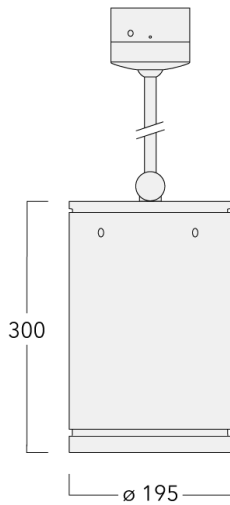

Spécifications

Description du matériel

Corps	Corps en fonte d'aluminium, visserie inox avec traitement PCS
Lentille	Verre de sécurité
Couleurs	RAL9004 Noir de sécurité RAL9007 Aluminium gris RAL7016 Gris anthracite RAL9016 Blanc signalisation
Joint	Silicone CCG® Controlled Compression Gasket
Visserie	PCS Inox avec recouvrement polymère
IP	IP66
IK	IK07
Protection contre la corrosion	5CE

Description électrique

Alimentation électrique	220-240V / 50-60 Hz
Driver	Driver électronique séparé thermiquement
Power factor	>0.9
Protection contre les surtensions	1/2 kV (optional SP10)

WE-EF Switzerland AG

Himmelrichstrasse 6, 6003 Luzern - Téléphone: +41 22 752 49 94

info.switzerland@we-ef.com - <https://we-ef.com/ch_fr>

Sous réserve de modifications techniques et d'erreurs. - Généré le 06/10/2025