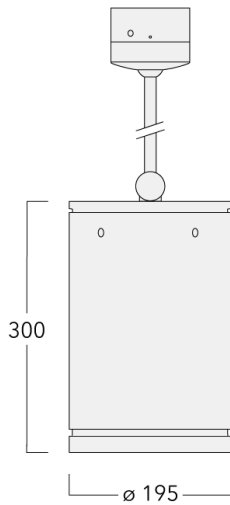

134-2525

DAS140-PR LED

we-ef

Spécifications

Description du matériel

Corps	Corps en fonte d'aluminium, visserie inox avec traitement PCS
Lentille	Verre de sécurité
Couleurs	RAL9004 Noir de sécurité RAL9007 Aluminium gris RAL7016 Gris anthracite RAL9016 Blanc signalisation
Joint	Silicone CCG® Controlled Compression Gasket
Visserie	PCS Inox avec recouvrement polymère
IP	IP66
IK	IK07
Protection contre la corrosion	5CE

Description électrique

Alimentation électrique	220-240V / 50-60 Hz
Driver	Driver électronique séparé thermiquement
Power factor	>0.9
Protection contre les surtensions	1/2 kV (optional SP10)

WE-EF Switzerland AG

Himmelrichstrasse 6, 6003 Luzern - Téléphone: +41 22 752 49 94

info.switzerland@we-ef.com - <https://we-ef.com/ch_fr>

Sous réserve de modifications techniques et d'erreurs. - Généré le 24/11/2024