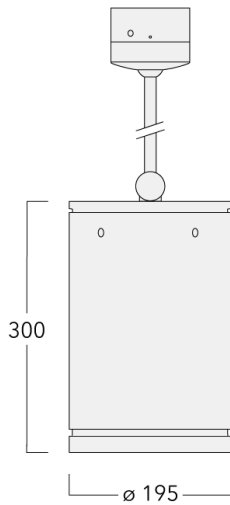

Spécifications

Description du matériel

Corps	Corps en fonte d'aluminium, visserie inox avec traitement PCS
Lentille	Verre de sécurité
Couleurs	Peinture poudre disponible avec 35 couleurs différents
Joint	Silicone CCG® Controlled Compression Gasket
Visserie	PCS Inox avec recouvrement polymère
IP	IP66
IK	IK07
Protection contre la corrosion	5CE

Description électrique

Driver	Driver électronique séparé thermiquement
Power factor	>0.9

Informations complémentaires

Durée de vie	Ta=25° L90B10 > 90000h
Classe d'efficacité énergétique	C-D

WE-EF LUMIERE

ZAC de Chesnes Nord, 6 Rue de Brisson, CS80330, 38290 Satolas et Bonce - Téléphone: +33 4 74 99 14 44

info.france@we-ef.com - <https://we-ef.com/fr>

Sous réserve de modifications techniques et d'erreurs. - Généré le 23/10/2024