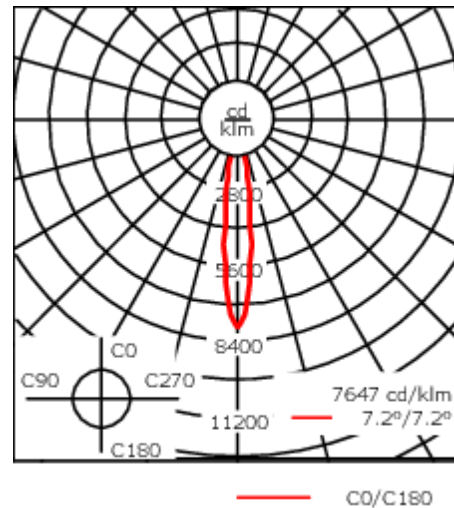

Spécifications

Description du matériel

Corps	Corps en fonte d'aluminium, visserie inox avec traitement PCS
Lentille	Verre de sécurité
Couleurs	Peinture poudre disponible avec 35 couleurs différents
Joint	Silicone CCG® Controlled Compression Gasket
Visserie	PCS Inox avec recouvrement polymère
IP	IP66
IK	IK07
Protection contre la corrosion	5CE

Description électrique

Driver	Driver électronique séparé thermiquement
Power factor	>0.9

Informations complémentaires

Durée de vie	Ta=25° L90B10 > 90000h
Classe d'efficacité énergétique	C-D

WE-EF LUMIERE

ZAC de Chesnes Nord, 6 Rue de Brisson, CS80330, 38290 Satolas et Bonce - Téléphone: +33 4 74 99 14 44

info.france@we-ef.com - <https://we-ef.com/fr>

Sous réserve de modifications techniques et d'erreurs. - Généré le 23/10/2024