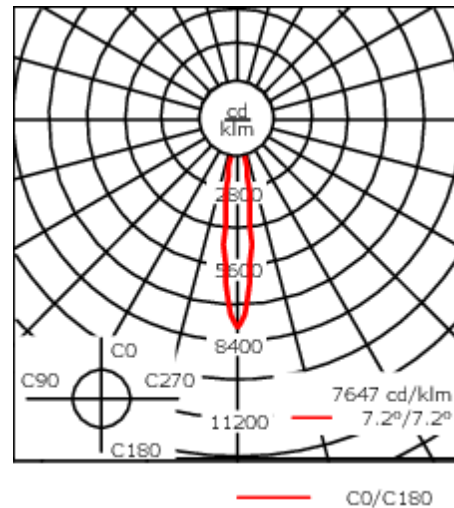

Spécifications

Description du matériel

Corps	Corps en fonte d'aluminium, visserie inox avec traitement PCS
Lentille	Verre de sécurité
Couleurs	RAL9004 Noir de sécurité RAL9007 Aluminium gris RAL7016 Gris anthracite RAL9016 Blanc signalisation
Joint	Silicone CCG® Controlled Compression Gasket
Visserie	PCS Inox avec recouvrement polymère
IP	IP66
IK	IK07
Protection contre la corrosion	5CE

Description électrique

Alimentation électrique	220-240V / 50-60 Hz
Driver	Driver électronique séparé thermiquement
Power factor	>0.9
Protection contre les surtensions	1/2 kV (optional SP10)

WE-EF Switzerland AG

Himmelrichstrasse 6, 6003 Luzern - Téléphone: +41 22 752 49 94

info.switzerland@we-ef.com - <https://we-ef.com/ch_fr>

Sous réserve de modifications techniques et d'erreurs. - Généré le 24/11/2024