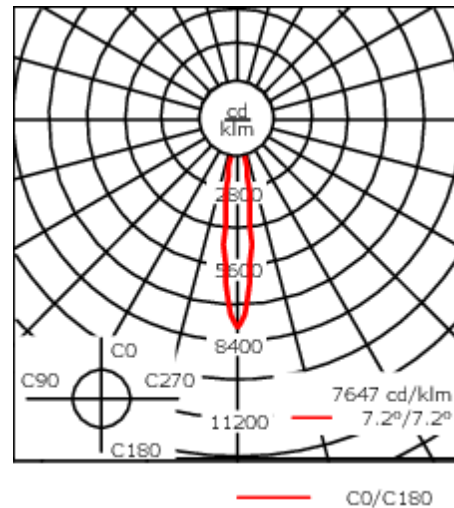

Spezifikationen

Materialbeschreibung

Gehäuse	Korrosionsbeständiger Aluminiumguss / Strangpressprofil
Abdeckung	Sicherheitsglas
Farben	RAL9004 Signalschwarz RAL9007 Graualuminium RAL7016 Anthrazitgrau RAL9016 Verkehrsweiß
Dichtung	Silicone CCG® Controlled Compression Gasket
Schrauben	PCS beschichtete Edelstahlschrauben
Schutzart	IP66
Schlagfestigkeit	IK07
Korrosionsbeständigkeit	5CE

Elektrische Beschreibung

Netz	220-240V / 50-60 Hz
Netzgerät / Vorschaltgerät	Eingebaute elektronische Betriebsgeräte, thermisch getrennt
Leistungsfaktor	>0.9
Überspannungsschutz	1/2 kV (optional SP10)

WE-EF Switzerland AG

Himmelrichstrasse 6, 6003 Luzern - Tel: +41 41 210 49 95

info.switzerland@we-ef.com - <https://we-ef.com/ch_de>

Technische Änderungen und Irrtümer vorbehalten. - Erstellt am 23.10.2024