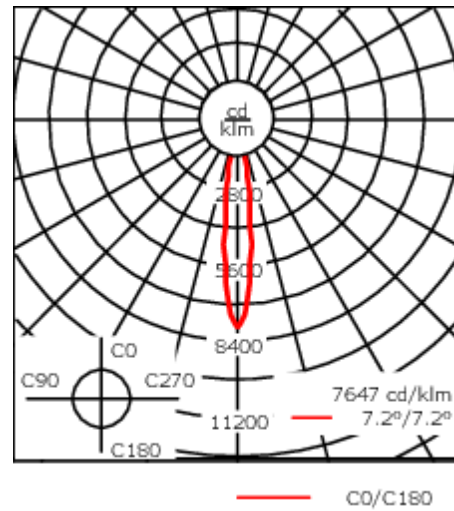

134-2527

DAS140-PR LED

we-ef

Spécifications

Description du matériel

Corps	Corps en fonte d'aluminium, visserie inox avec traitement PCS
Lentille	Verre de sécurité
Couleurs	Peinture poudre disponible avec 35 couleurs différents
Joint	Silicone CCG® Controlled Compression Gasket
Visserie	PCS Inox avec recouvrement polymère
IP	IP66
IK	IK07
Protection contre la corrosion	5CE

Description électrique

Driver	Driver électronique séparé thermiquement
Power factor	>0.9

Informations complémentaires

Durée de vie	Ta=25° L90B10 > 90000h
Classe d'efficacité énergétique	C-D

WE-EF LUMIERE

ZAC de Chesnes Nord, 6 Rue de Brisson, CS80330, 38290 Satolas et Bonce - Téléphone: +33 4 74 99 14 44

info.france@we-ef.com - <https://we-ef.com/fr>

Sous réserve de modifications techniques et d'erreurs. - Généré le 23/10/2024