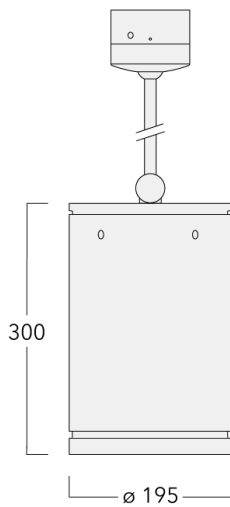

134-2528

DAS140-PR LED

we-ef

Spécifications

Description du matériel

Corps	Corps en fonte d'aluminium, visserie inox avec traitement PCS
Lentille	Verre de sécurité
Couleurs	Peinture poudre disponible avec 35 couleurs différents
Joint	Silicone CCG® Controlled Compression Gasket
Visserie	PCS Inox avec recouvrement polymère
IP	IP66
IK	IK07
Protection contre la corrosion	5CE

Description électrique

Driver	Driver électronique séparé thermiquement
Power factor	>0.9

Informations complémentaires

Durée de vie	Ta=25° L90B10 > 90000h
Classe d'efficacité énergétique	C-D

WE-EF LUMIERE

ZAC de Chesnes Nord, 6 Rue de Brisson, CS80330, 38290 Satolas et Bonce - Téléphone: +33 4 74 99 14 44

info.france@we-ef.com - <https://we-ef.com/fr>

Sous réserve de modifications techniques et d'erreurs. - Généré le 23/10/2024