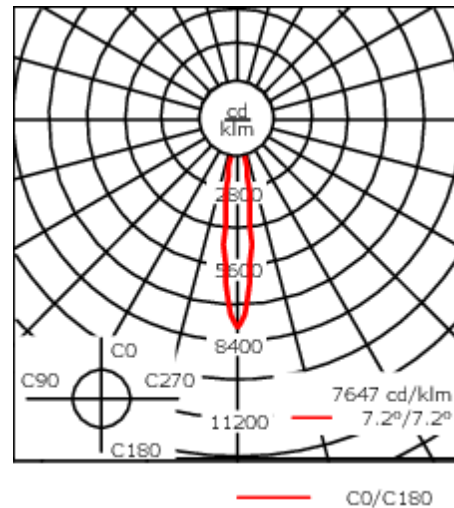

134-2528

DAS140-PR LED

we-ef

Spécifications

Description du matériel

Corps	Corps en fonte d'aluminium, visserie inox avec traitement PCS
Lentille	Verre de sécurité
Couleurs	RAL9004 Noir de sécurité RAL9007 Aluminium gris RAL7016 Gris anthracite RAL9016 Blanc signalisation
Joint	Silicone CCG® Controlled Compression Gasket
Visserie	PCS Inox avec recouvrement polymère
IP	IP66
IK	IK07
Protection contre la corrosion	5CE

Description électrique

Alimentation électrique	220-240V / 50-60 Hz
Driver	Driver électronique séparé thermiquement
Power factor	>0.9
Protection contre les surtensions	1/2 kV (optional SP10)

WE-EF Switzerland AG

Himmelrichstrasse 6, 6003 Luzern - Téléphone: +41 22 752 49 94

info.switzerland@we-ef.com - <https://we-ef.com/ch_fr>

Sous réserve de modifications techniques et d'erreurs. - Généré le 23/10/2024