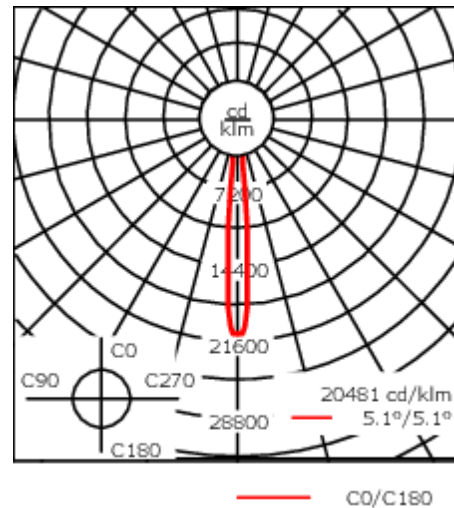

134-2529

DAS140-PR LED

we-ef

Spécifications

Description du matériel

Corps	Corps en fonte d'aluminium, visserie inox avec traitement PCS
Lentille	Verre de sécurité
Couleurs	Peinture poudre disponible avec 35 couleurs différents
Joint	Silicone CCG® Controlled Compression Gasket
Visserie	PCS Inox avec recouvrement polymère
IP	IP66
IK	IK07
Protection contre la corrosion	5CE

Description électrique

Driver	Driver électronique séparé thermiquement
Power factor	>0.9

Informations complémentaires

Durée de vie	Ta=25° L90B10 > 90000h
Classe d'efficacité énergétique	C-D

WE-EF LUMIERE

ZAC de Chesnes Nord, 6 Rue de Brisson, CS80330, 38290 Satolas et Bonce - Téléphone: +33 4 74 99 14 44

info.france@we-ef.com - <https://we-ef.com/fr>

Sous réserve de modifications techniques et d'erreurs. - Généré le 23/10/2024