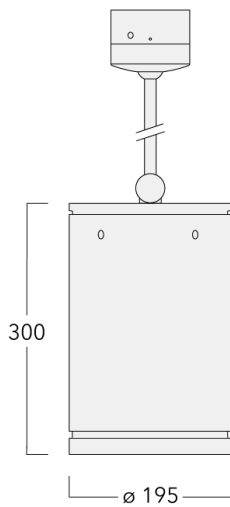

134-2529

DAS140-PR LED

we-ef

Spécifications

Description du matériel

Corps	Corps en fonte d'aluminium, visserie inox avec traitement PCS
Lentille	Verre de sécurité
Couleurs	Peinture poudre disponible avec 35 couleurs différents
Joint	Silicone CCG® Controlled Compression Gasket
Visserie	PCS Inox avec recouvrement polymère
IP	IP66
IK	IK07
Protection contre la corrosion	5CE

Description électrique

Driver	Driver électronique séparé thermiquement
Power factor	>0.9

Informations complémentaires

Durée de vie	Ta=25° L90B10 > 90000h
Classe d'efficacité énergétique	C-D

WE-EF LUMIERE

ZAC de Chesnes Nord, 6 Rue de Brisson, CS80330, 38290 Satolas et Bonce - Téléphone: +33 4 74 99 14 44

info.france@we-ef.com - <https://we-ef.com/fr>

Sous réserve de modifications techniques et d'erreurs. - Généré le 23/10/2024